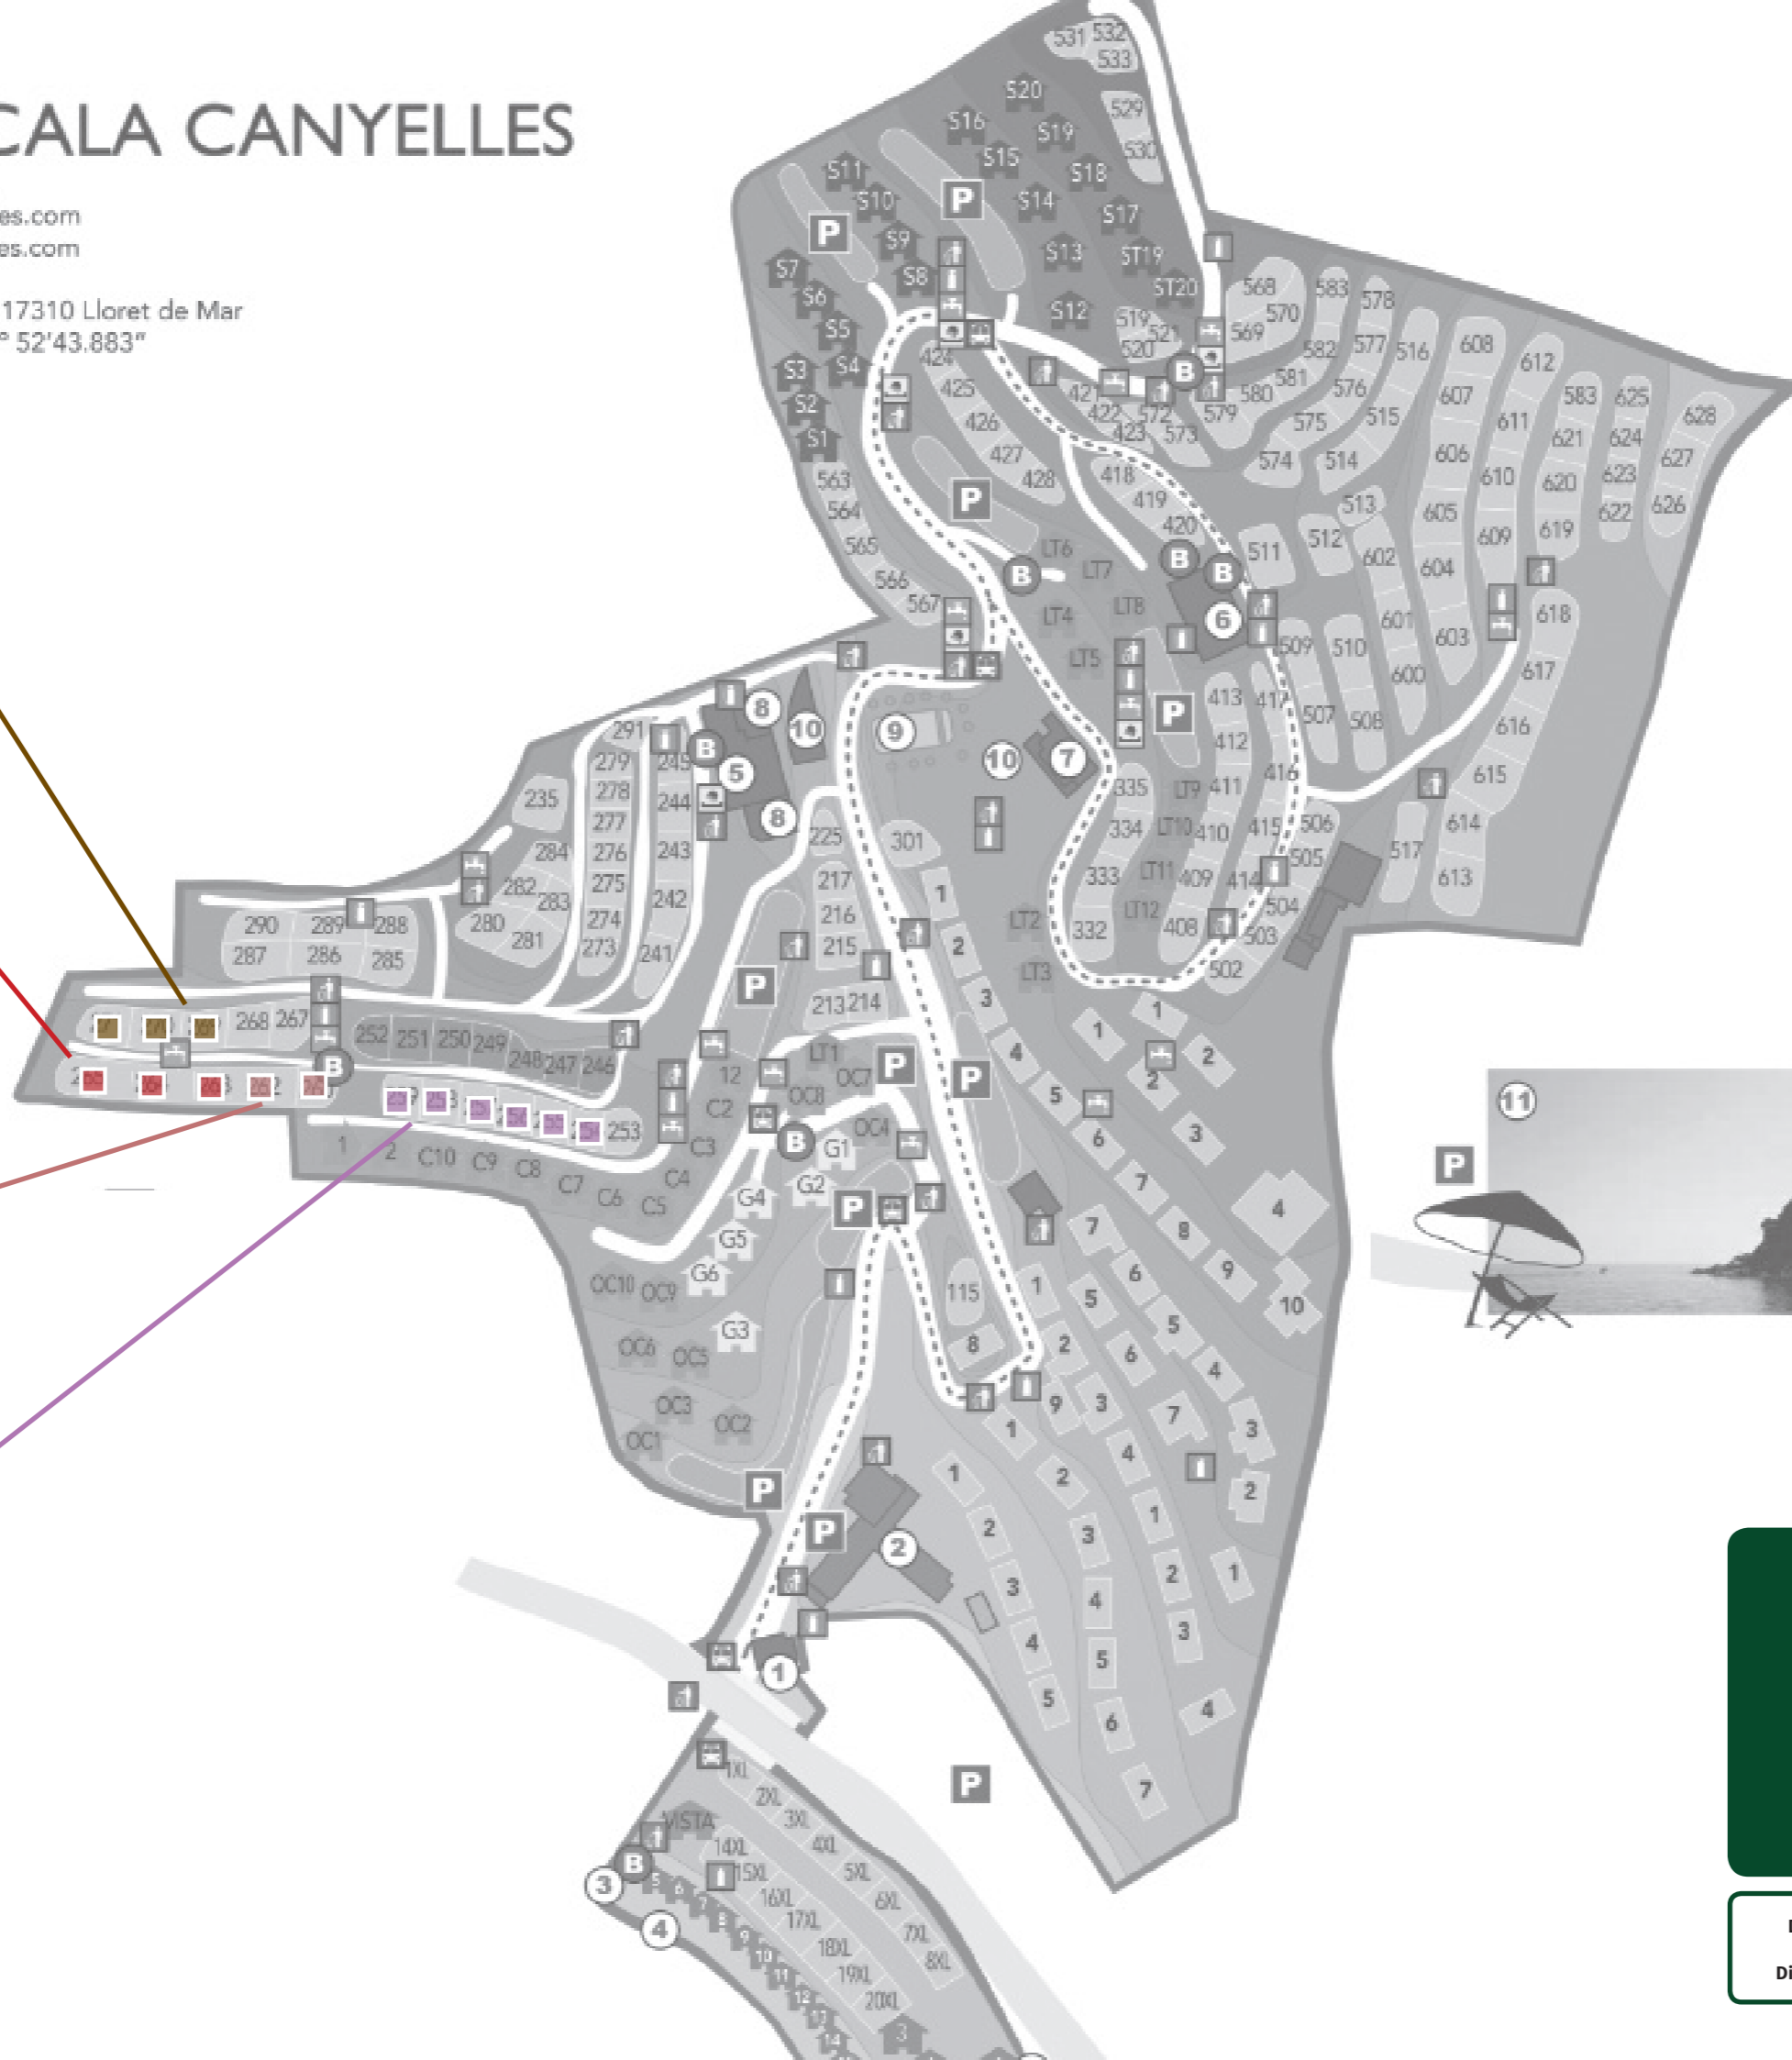

sènia CALA CANYELLES

info@campingcanyelles.com

www.campingcanyelles.com

+34 972 36 45 04

Av. de Canyelles, 12. 17310 Lloret de Mar

N 41° 2' 27.418" E 2° 52'43.883"

- Gua gua Stop
- Paperera
- Extintor
- Font
- WC Químic
- 1** Informació - Recepció
- 2** Apartaments
- 3** Mòduls de Lloguer
- 4** Sanitaris - WC
- 5** Sanitaris - WC
- 6** Sanitaris - WC
- 7** Bar
- 8** Supermercat
- 9** Piscina
- 10** Sala de Jocs
- 11** Platja
- P** Parking
- B** Barbacoa
- Circuit gua gua

De aangegeven plaatsen zijn onder voorbehoud van wijzigingen
The pitches as indicated on this map are subject to change
Die angegebenen Stellplätze sind unter Vorbehalt von Änderungen