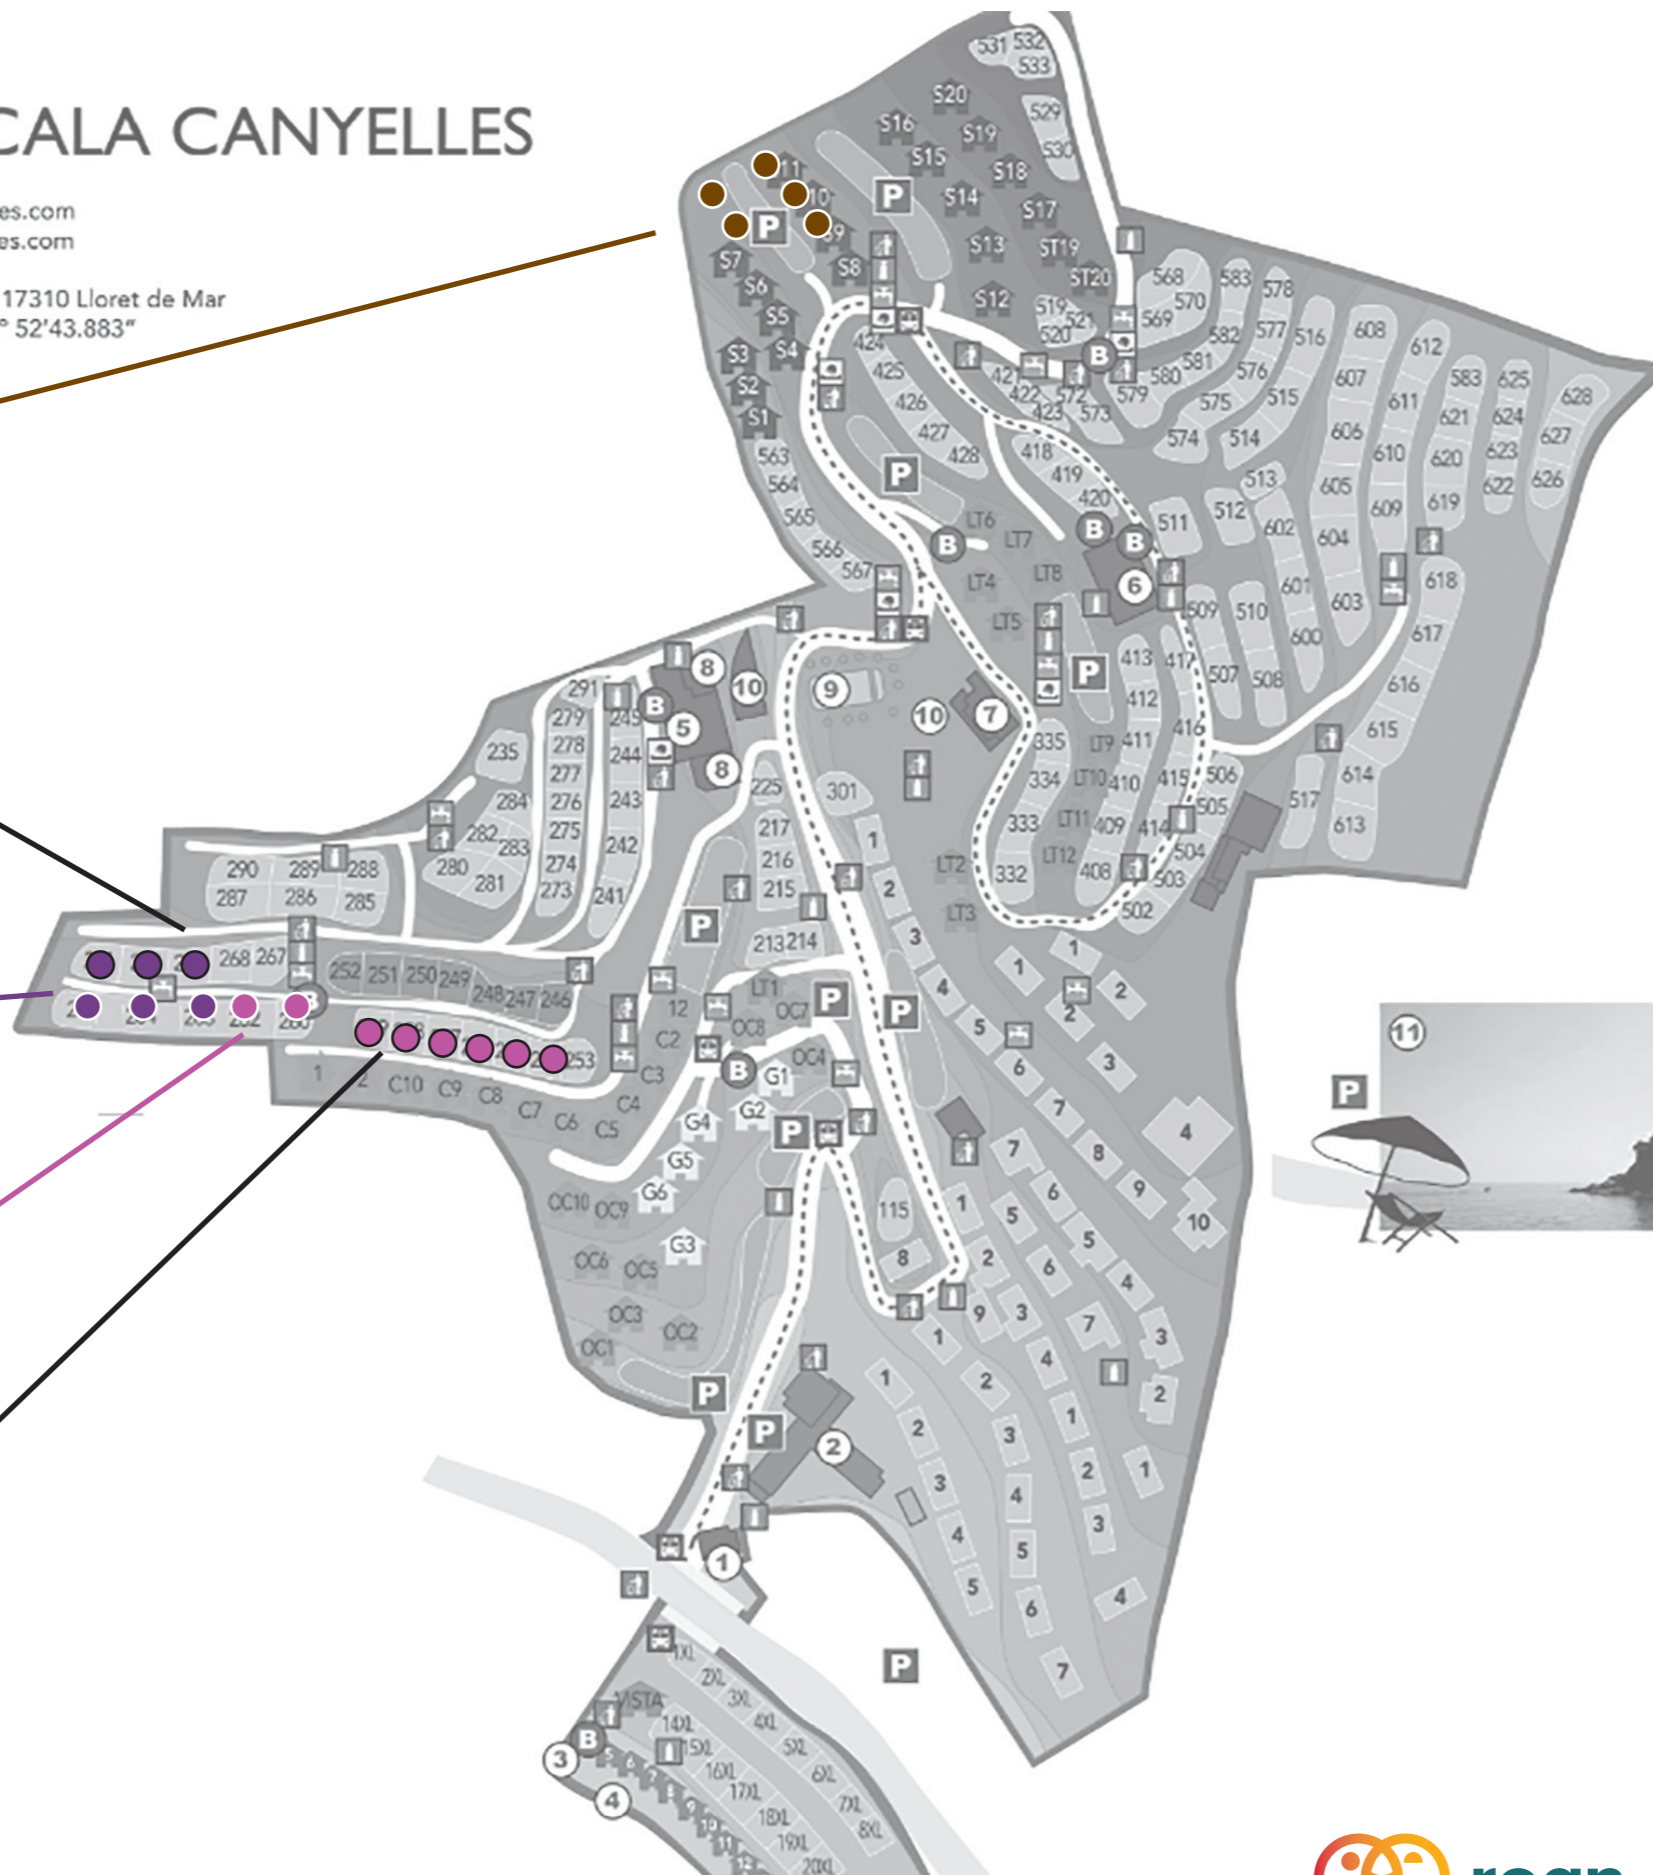

Sea view

Premium Lounge
3x  & 

Premium Lounge
3x  & 

Premium Plus Lounge
3x  & 

Sea view

Premium Plus Lounge
3x  & 

-  Gua gua Stop
-  Paperera
-  Extintor
-  Font
-  WC Químic
- 1** Informació - Recepció
- 2** Apartaments
- 3** Mòduls de Lloguer
- 4** Sanitaris - WC
- 5** Sanitaris - WC
- 6** Sanitaris - WC
- 7** Bar
- 8** Supermercat
- 9** Piscina
- 10** Sala de Jocs
- 11** Platja
- P** Parking
- B** Barbacoa
- Circuit gua gua

 Amount of bedrooms
 Dishwasher

De aangegeven plaatsen zijn onder voorbehoud van wijzigingen
 The pitches as indicated on this map are subject to change
 Die angegebenen Stellplätze sind unter Vorbehalt von Änderungen