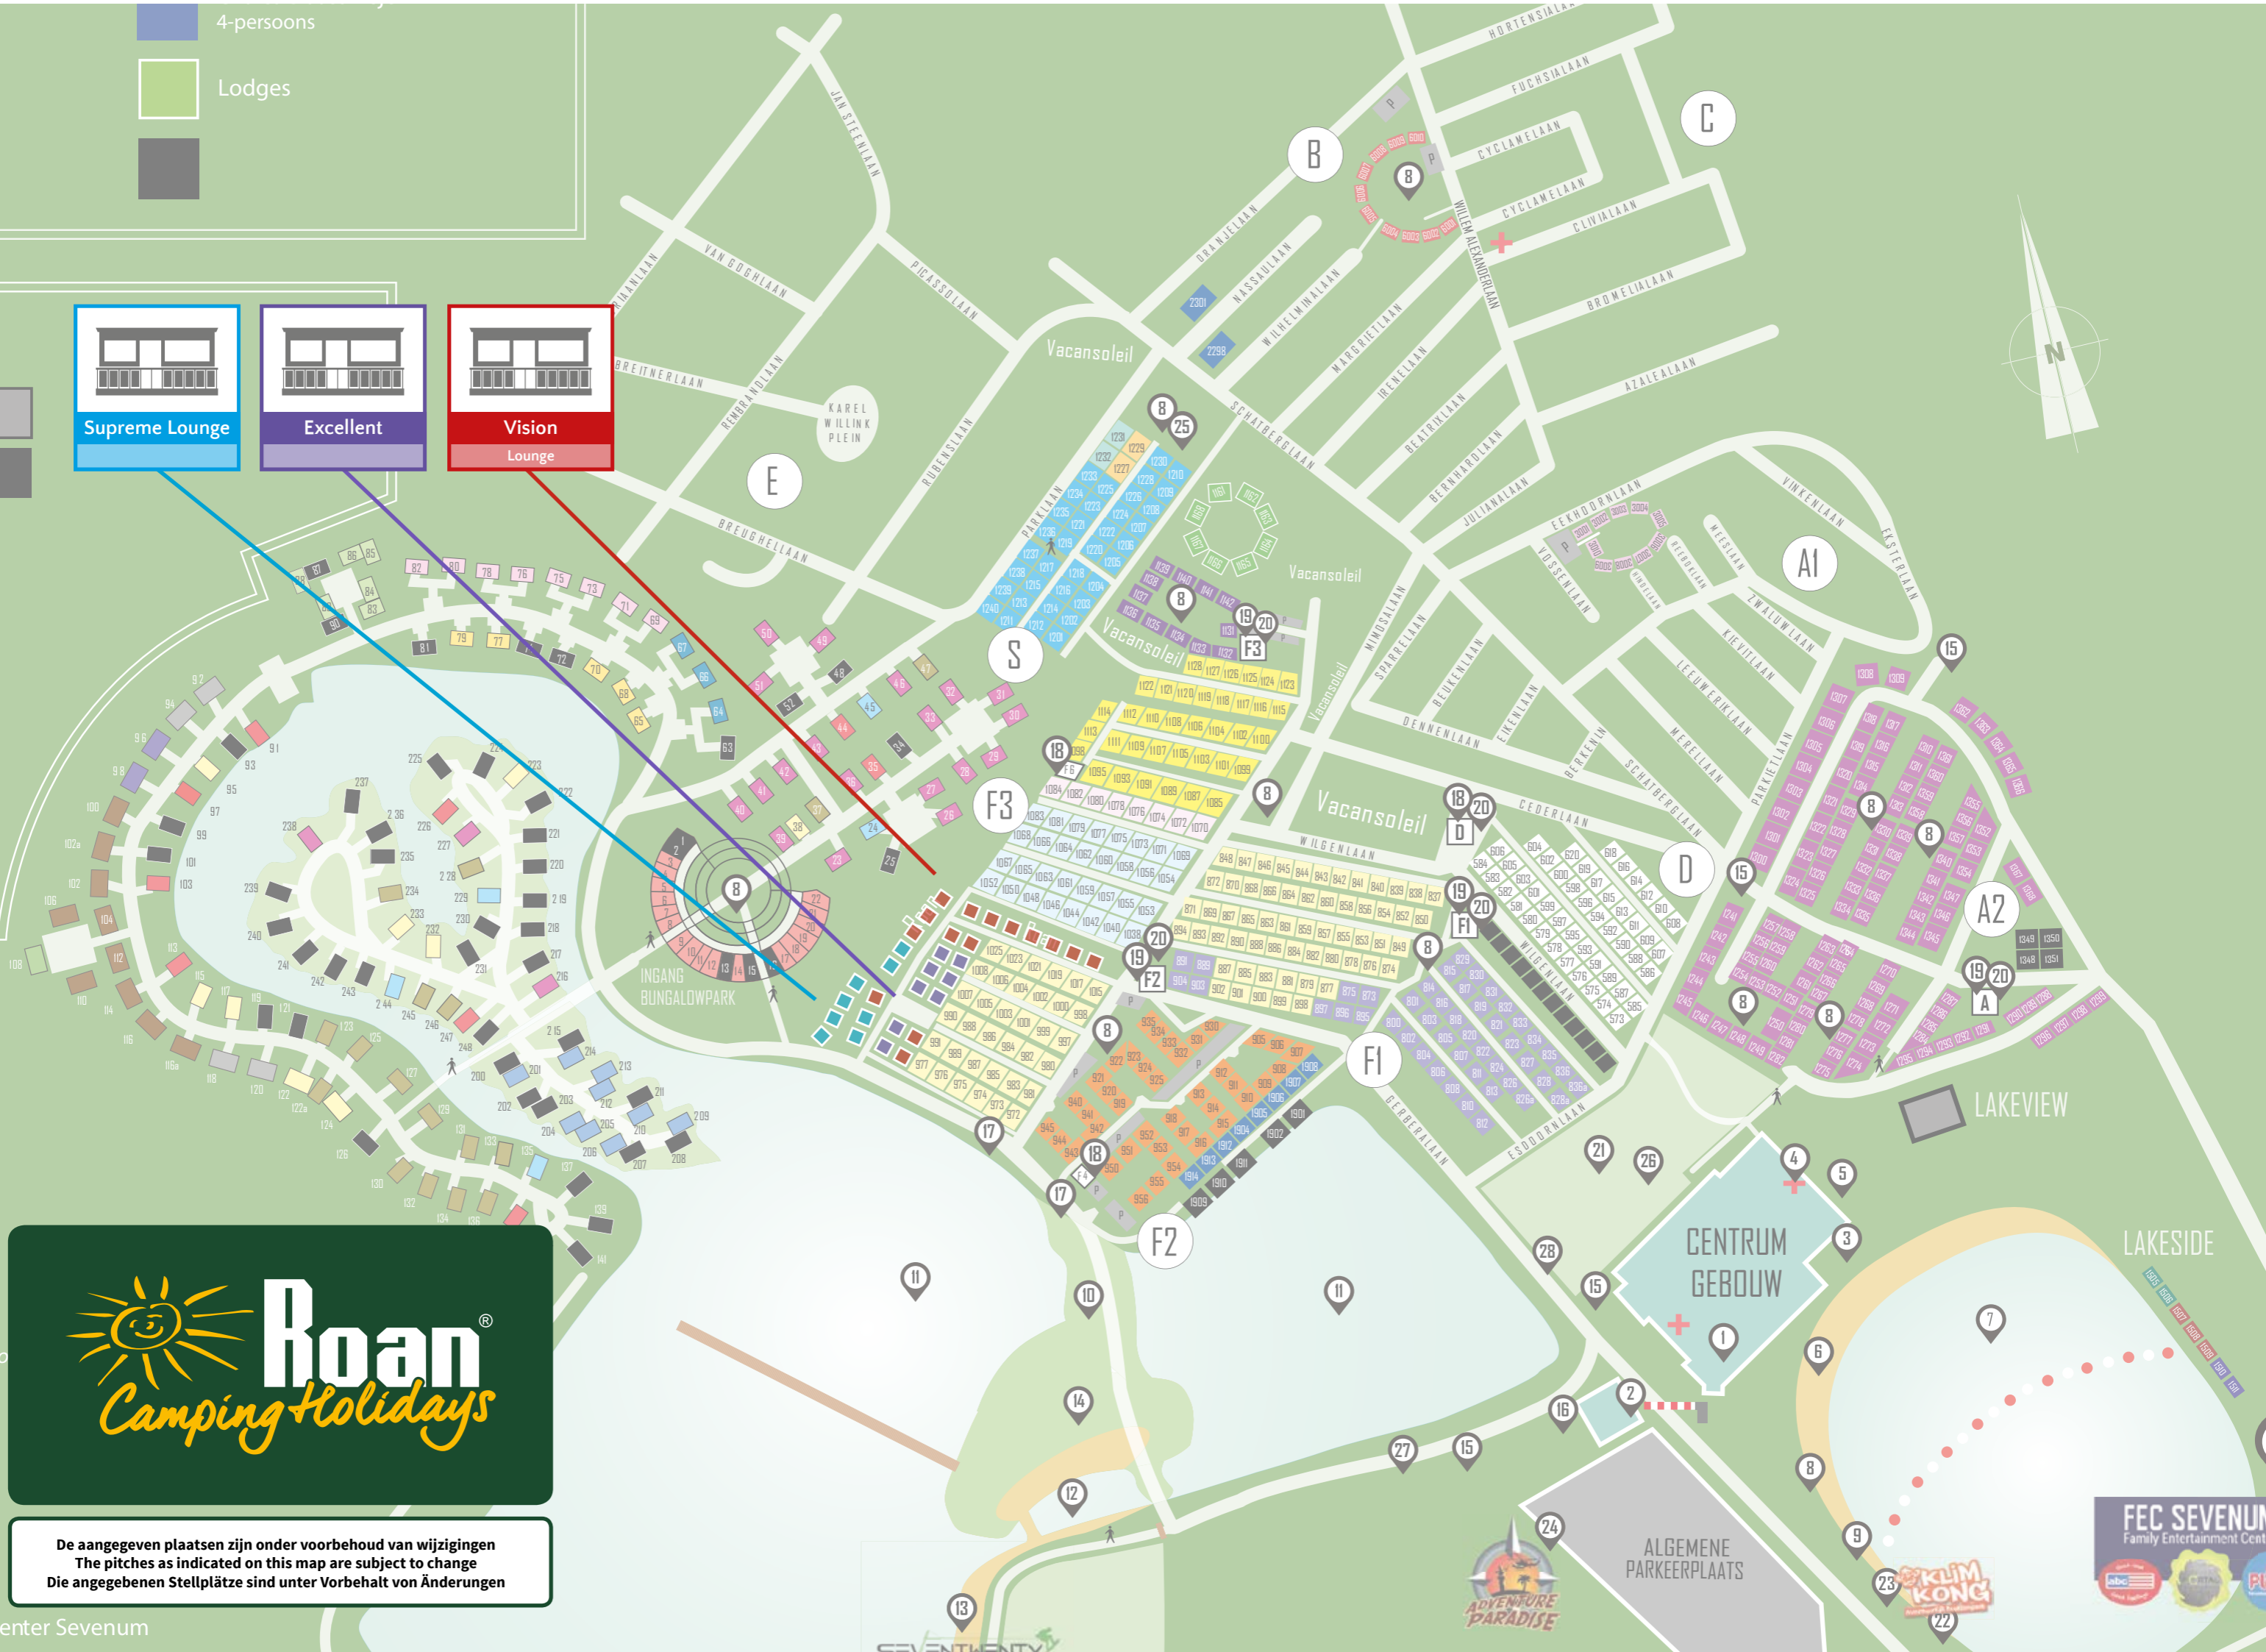

0 m²
12 jaar

0 m²
taan

4-persoons

Lodges

Supreme Lounge

Excellent

Vision Lounge

De aangegeven plaatsen zijn onder voorbehoud van wijzigingen
The pitches as indicated on this map are subject to change
Die angegebenen Stellplätze sind unter Vorbehalt von Änderungen

FEC SEVENUM
Family Entertainment Cent