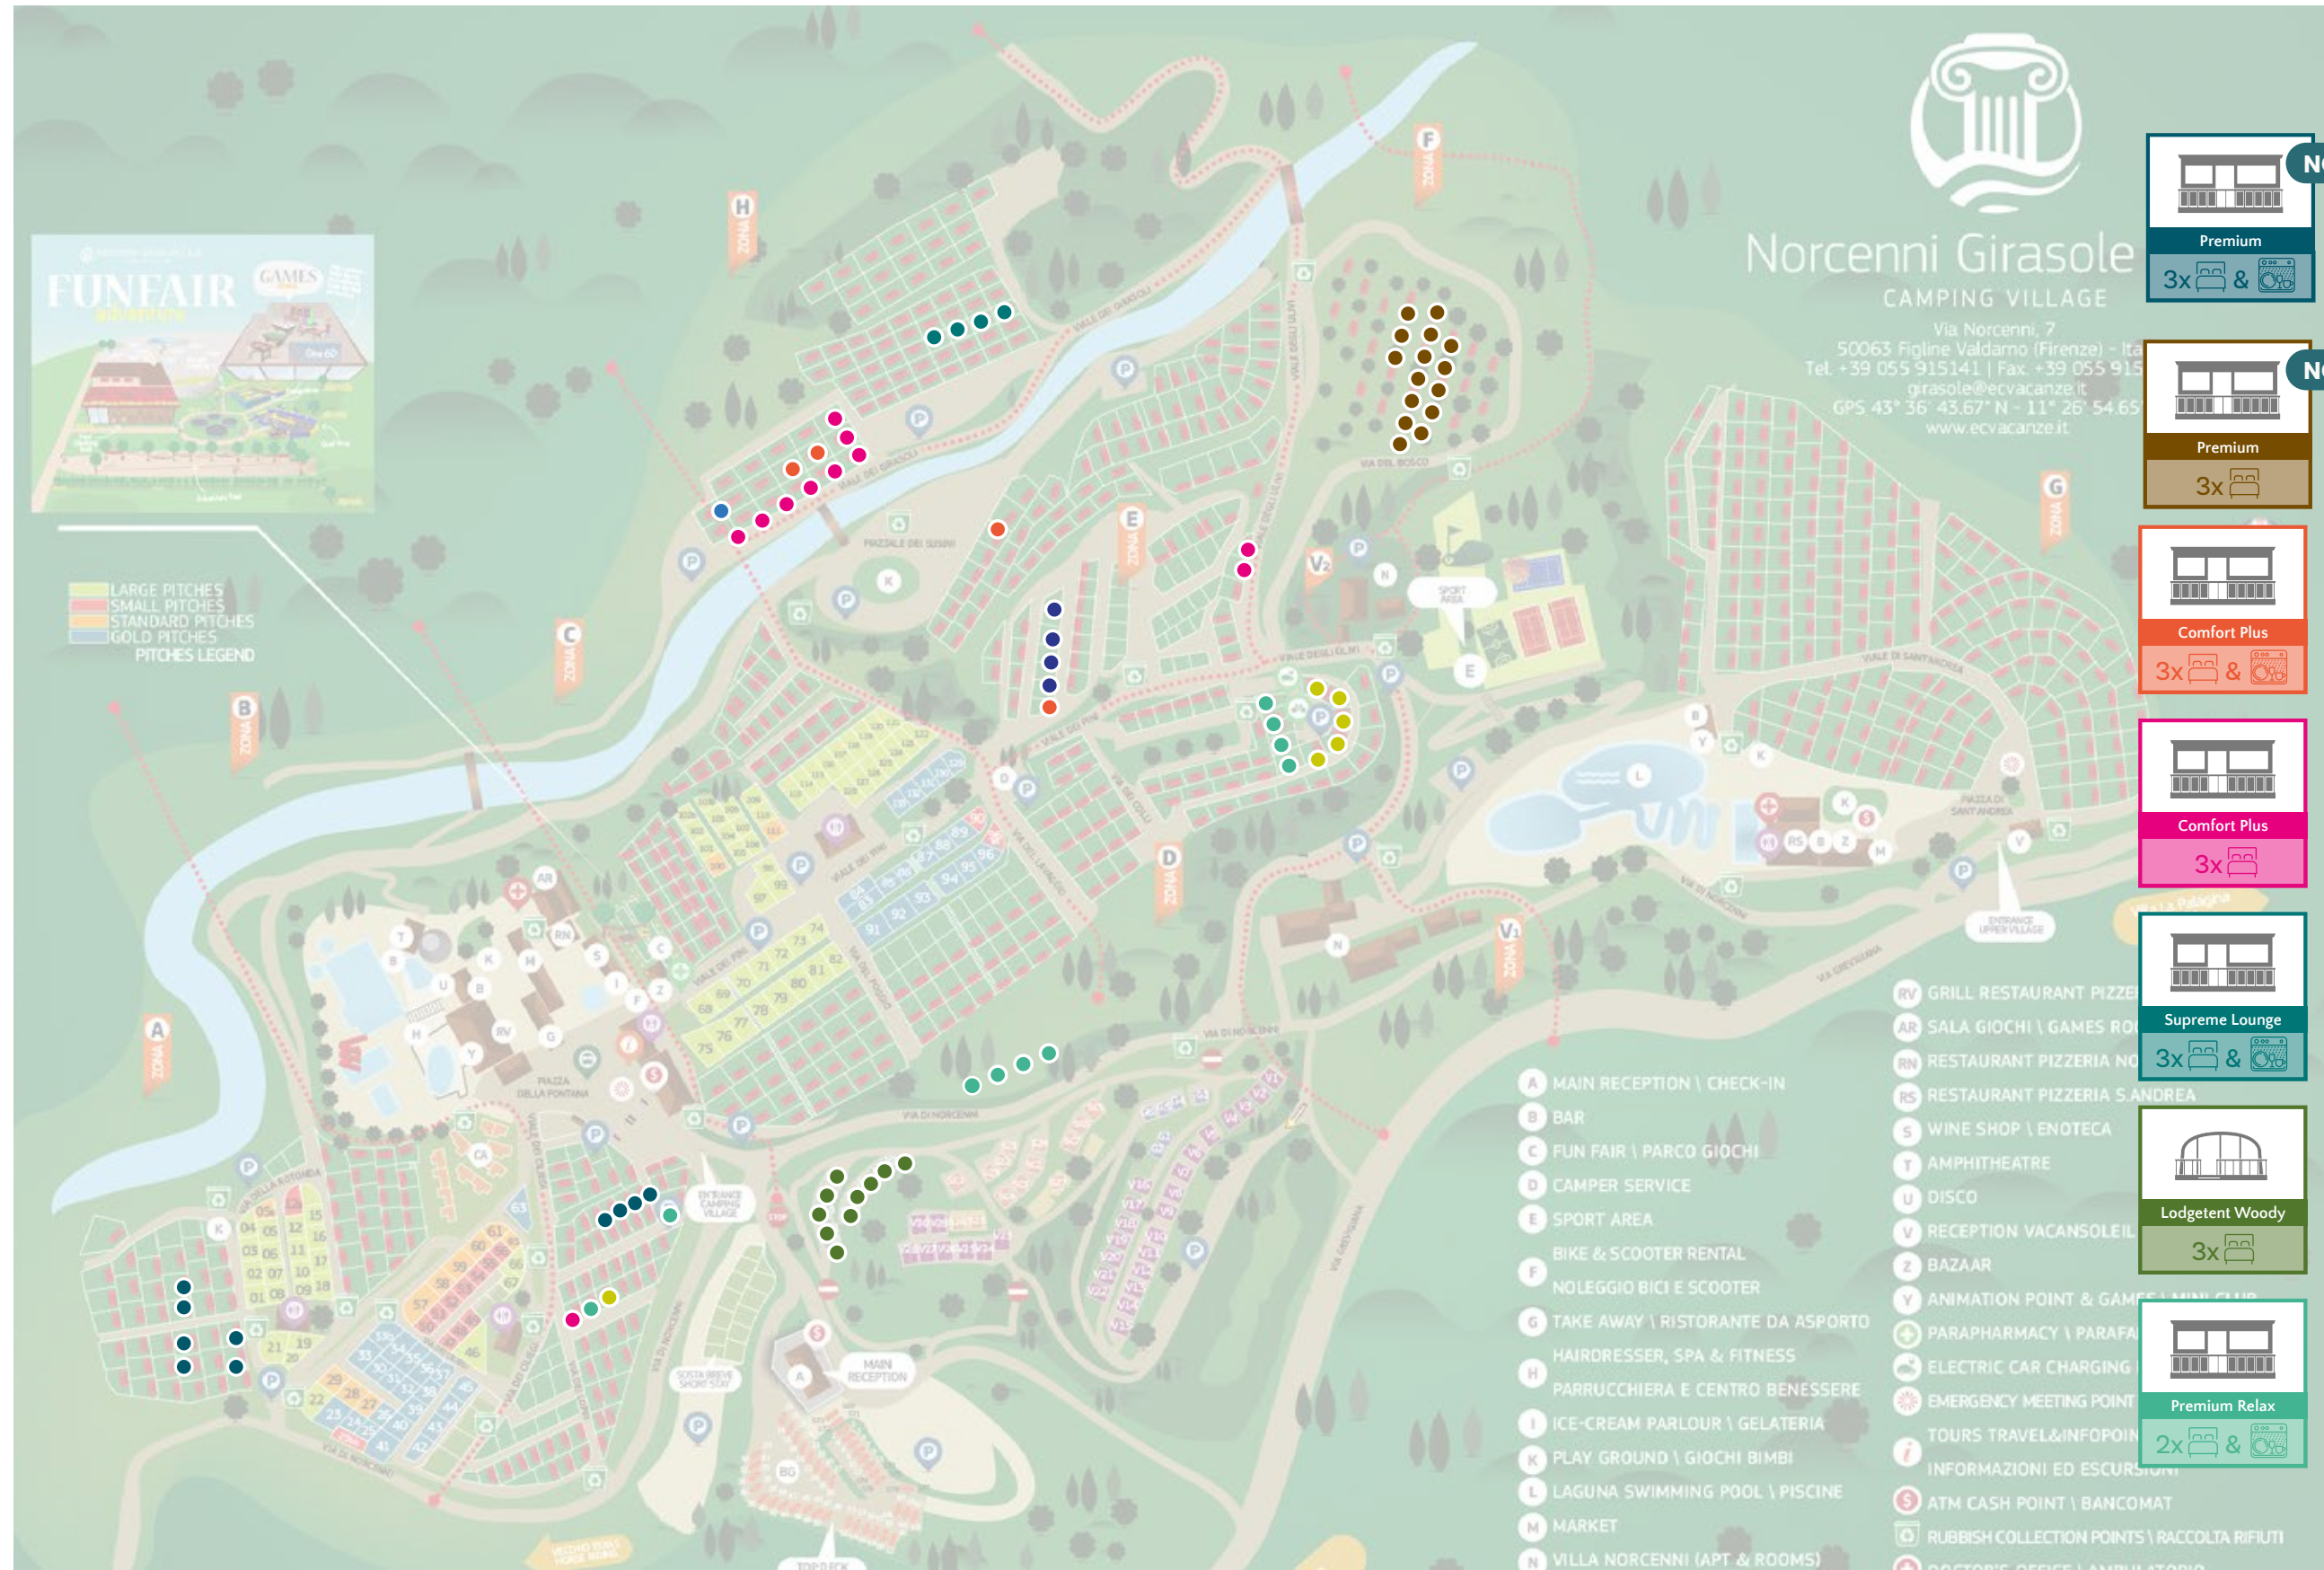

Camping Norcenni Girasole Club

Norcenni Girasole
CAMPING VILLAGE

Via Norcenni, 7
50063 Figline Valdarno (Firenze) - Ita
Tel. +39 055 915141 | Fax. +39 055 915142
girasole@ecvacanze.it
GPS 43° 36' 43.67" N - 11° 26' 54.65" E
www.ecvacanze.it

NO TV

Premium
3x &

NO TV

Premium
3x

Comfort Plus
3x &

Premium Lounge
2x &

Comfort Plus
3x

Comfort
2x

Supreme Lounge
3x &

Comfort Plus Lounge
3x

Lodgetent Woody
3x

Premium Relax
2x &

Amount of bedrooms
 Dishwasher

De aangegeven plaatsen zijn onder voorbehoud van wijzigingen
The pitches as indicated on this map are subject to change
Die angegebenen Stellplätze sind unter Vorbehalt von Änderungen