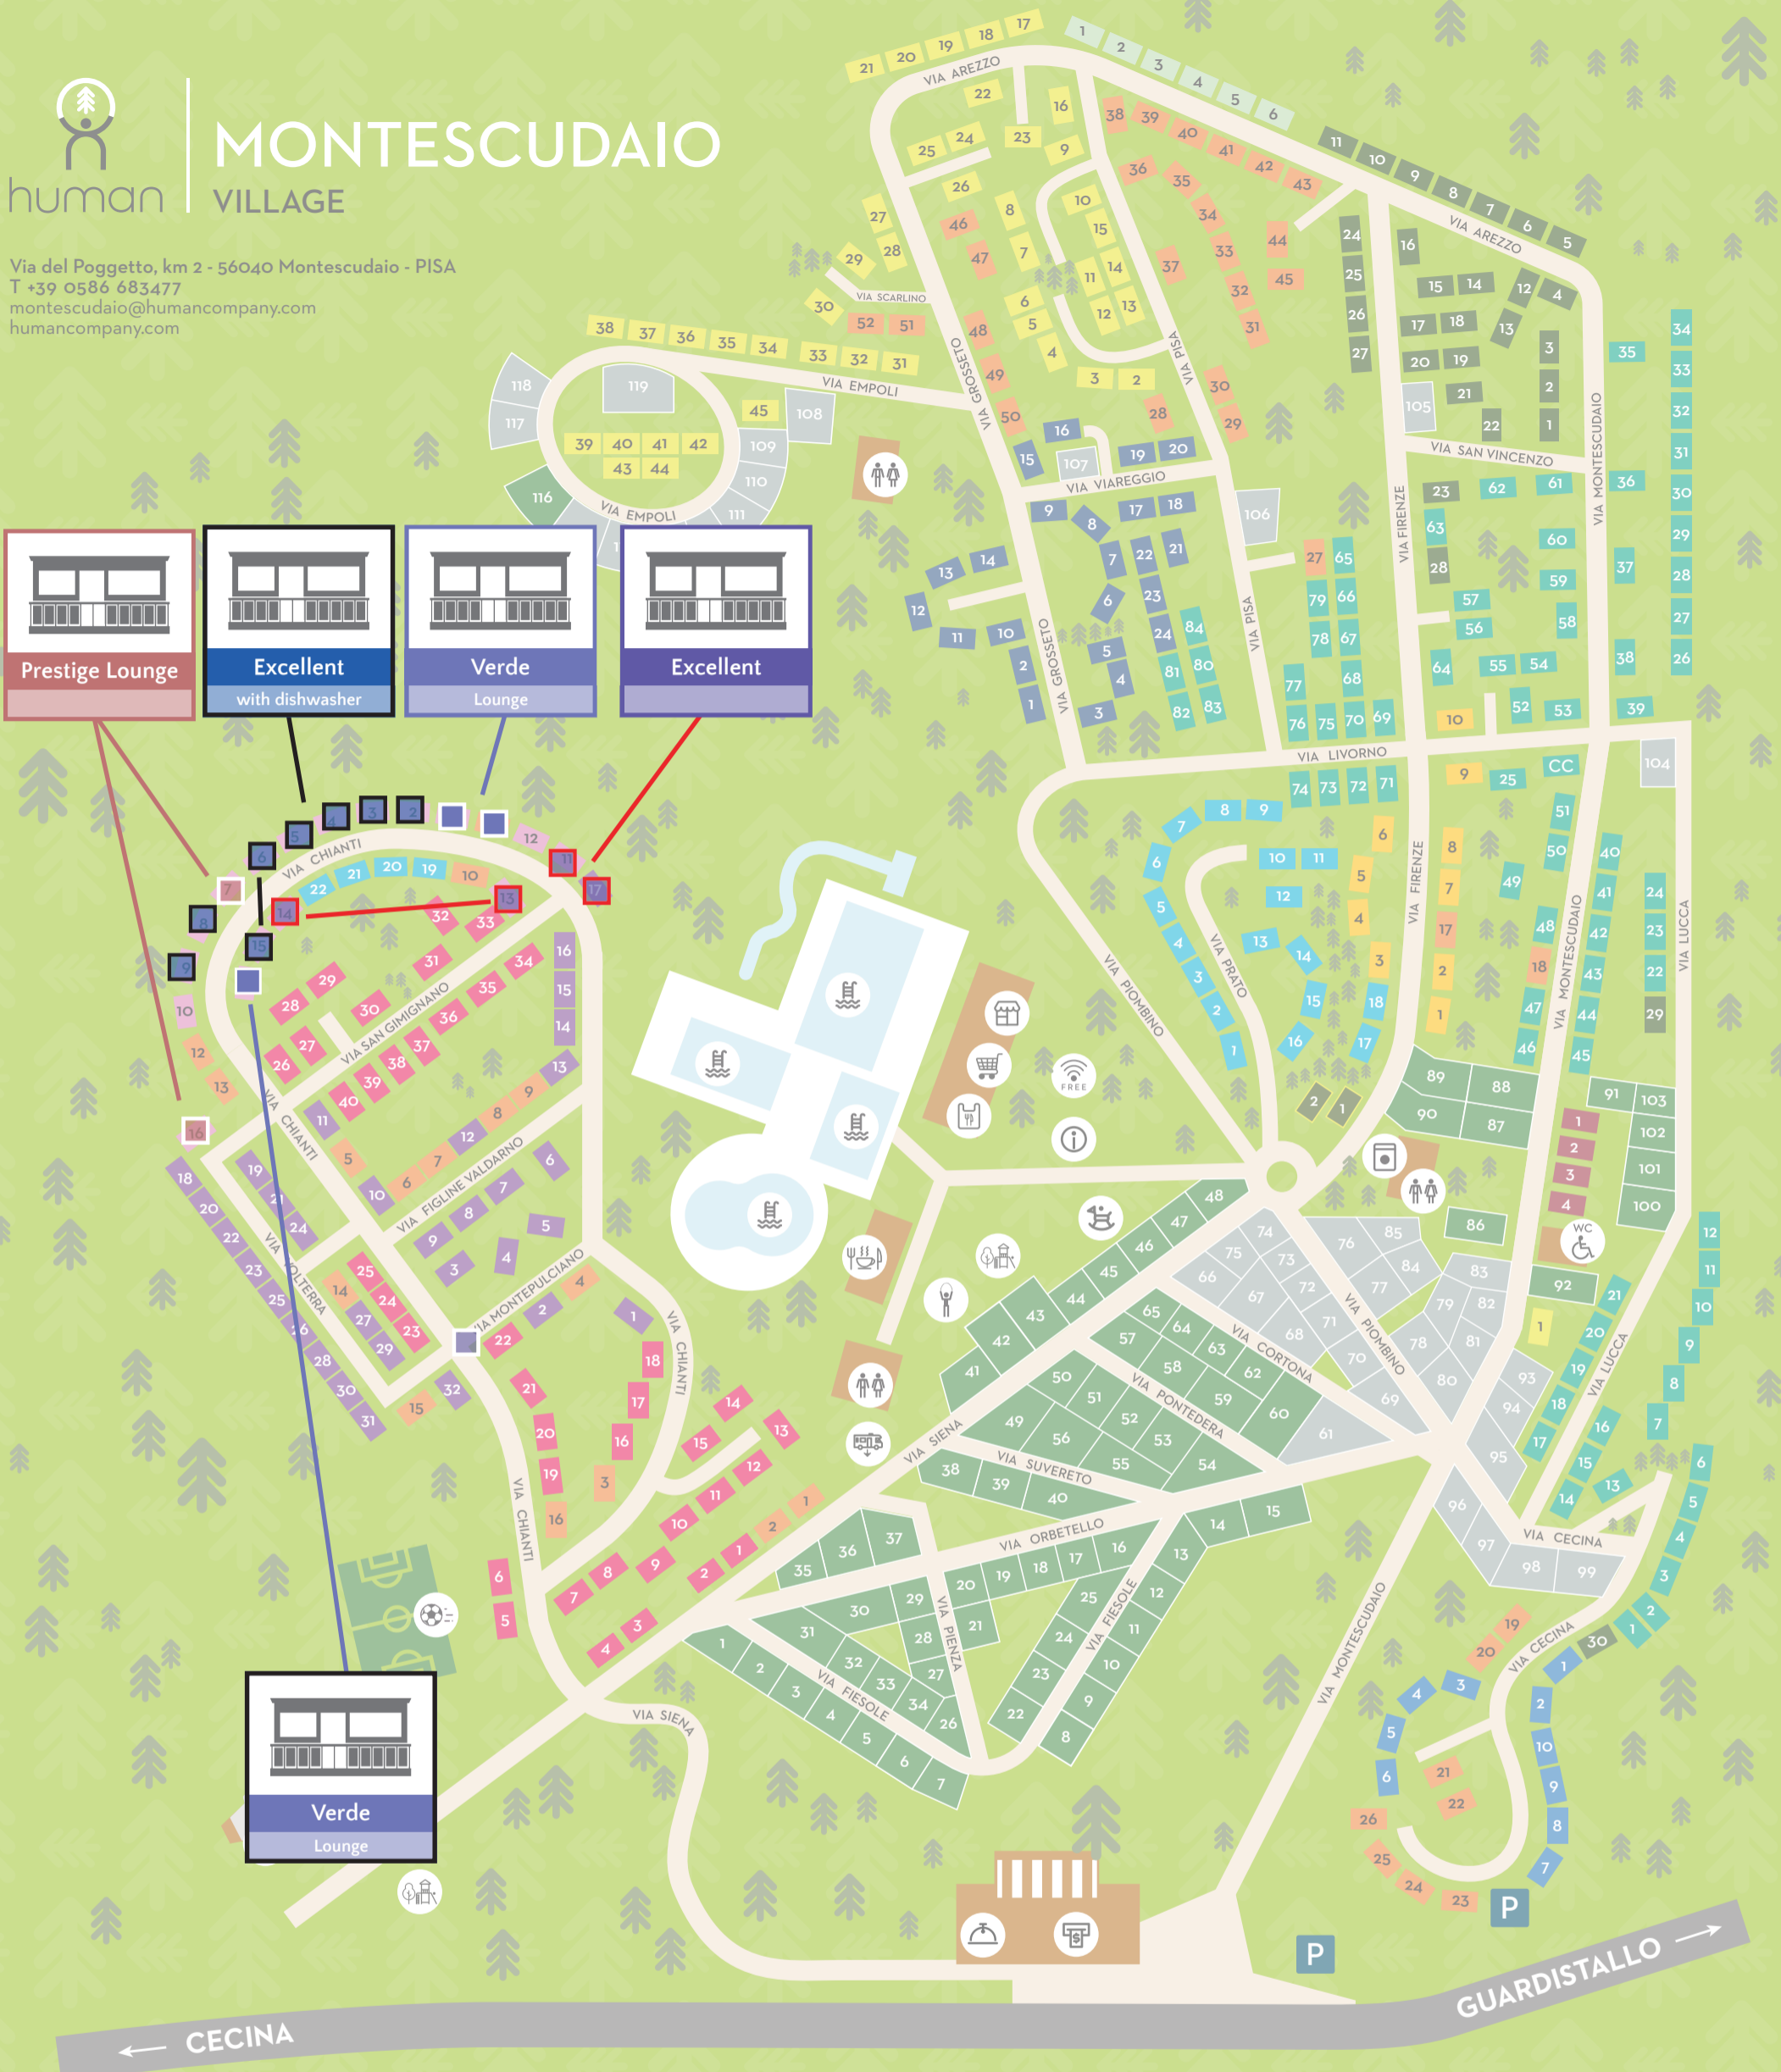

Prestige Lounge

Excellent
with dishwasher

Verde
Lounge

Excellent

Verde
Lounge

■ PIAZZOLE	■ HOMAIR	 RECEPTION
■ PIAZZOLE GOLD	■ HUMAN TRAVEL	 INFOPOINT
■ TENDE GUSTOCAMP	■ LEONARDO PLUS	 RESTAURANT/PIZZERIA
■ ESTIVO TRAVEL	■ BOTTICELLI SPECIAL	 SWIMMING POOL
■ GUSTOCAMP	■ ROAN	 POOL BAR
■ VACANCESELECT	■ GREENY	 MARKET
■ TENDE SAFARI	■ GIOTTO PLUS	 TAKE AWAY
■ EUROCAMP	■ VENUE	 BAZAAR

De aangegeven plaatsen zijn onder voorbehoud van wijzigingen
 The pitches as indicated on this map are subject to change
 Die angegebenen Stellplätze sind unter Vorbehalt von Änderungen