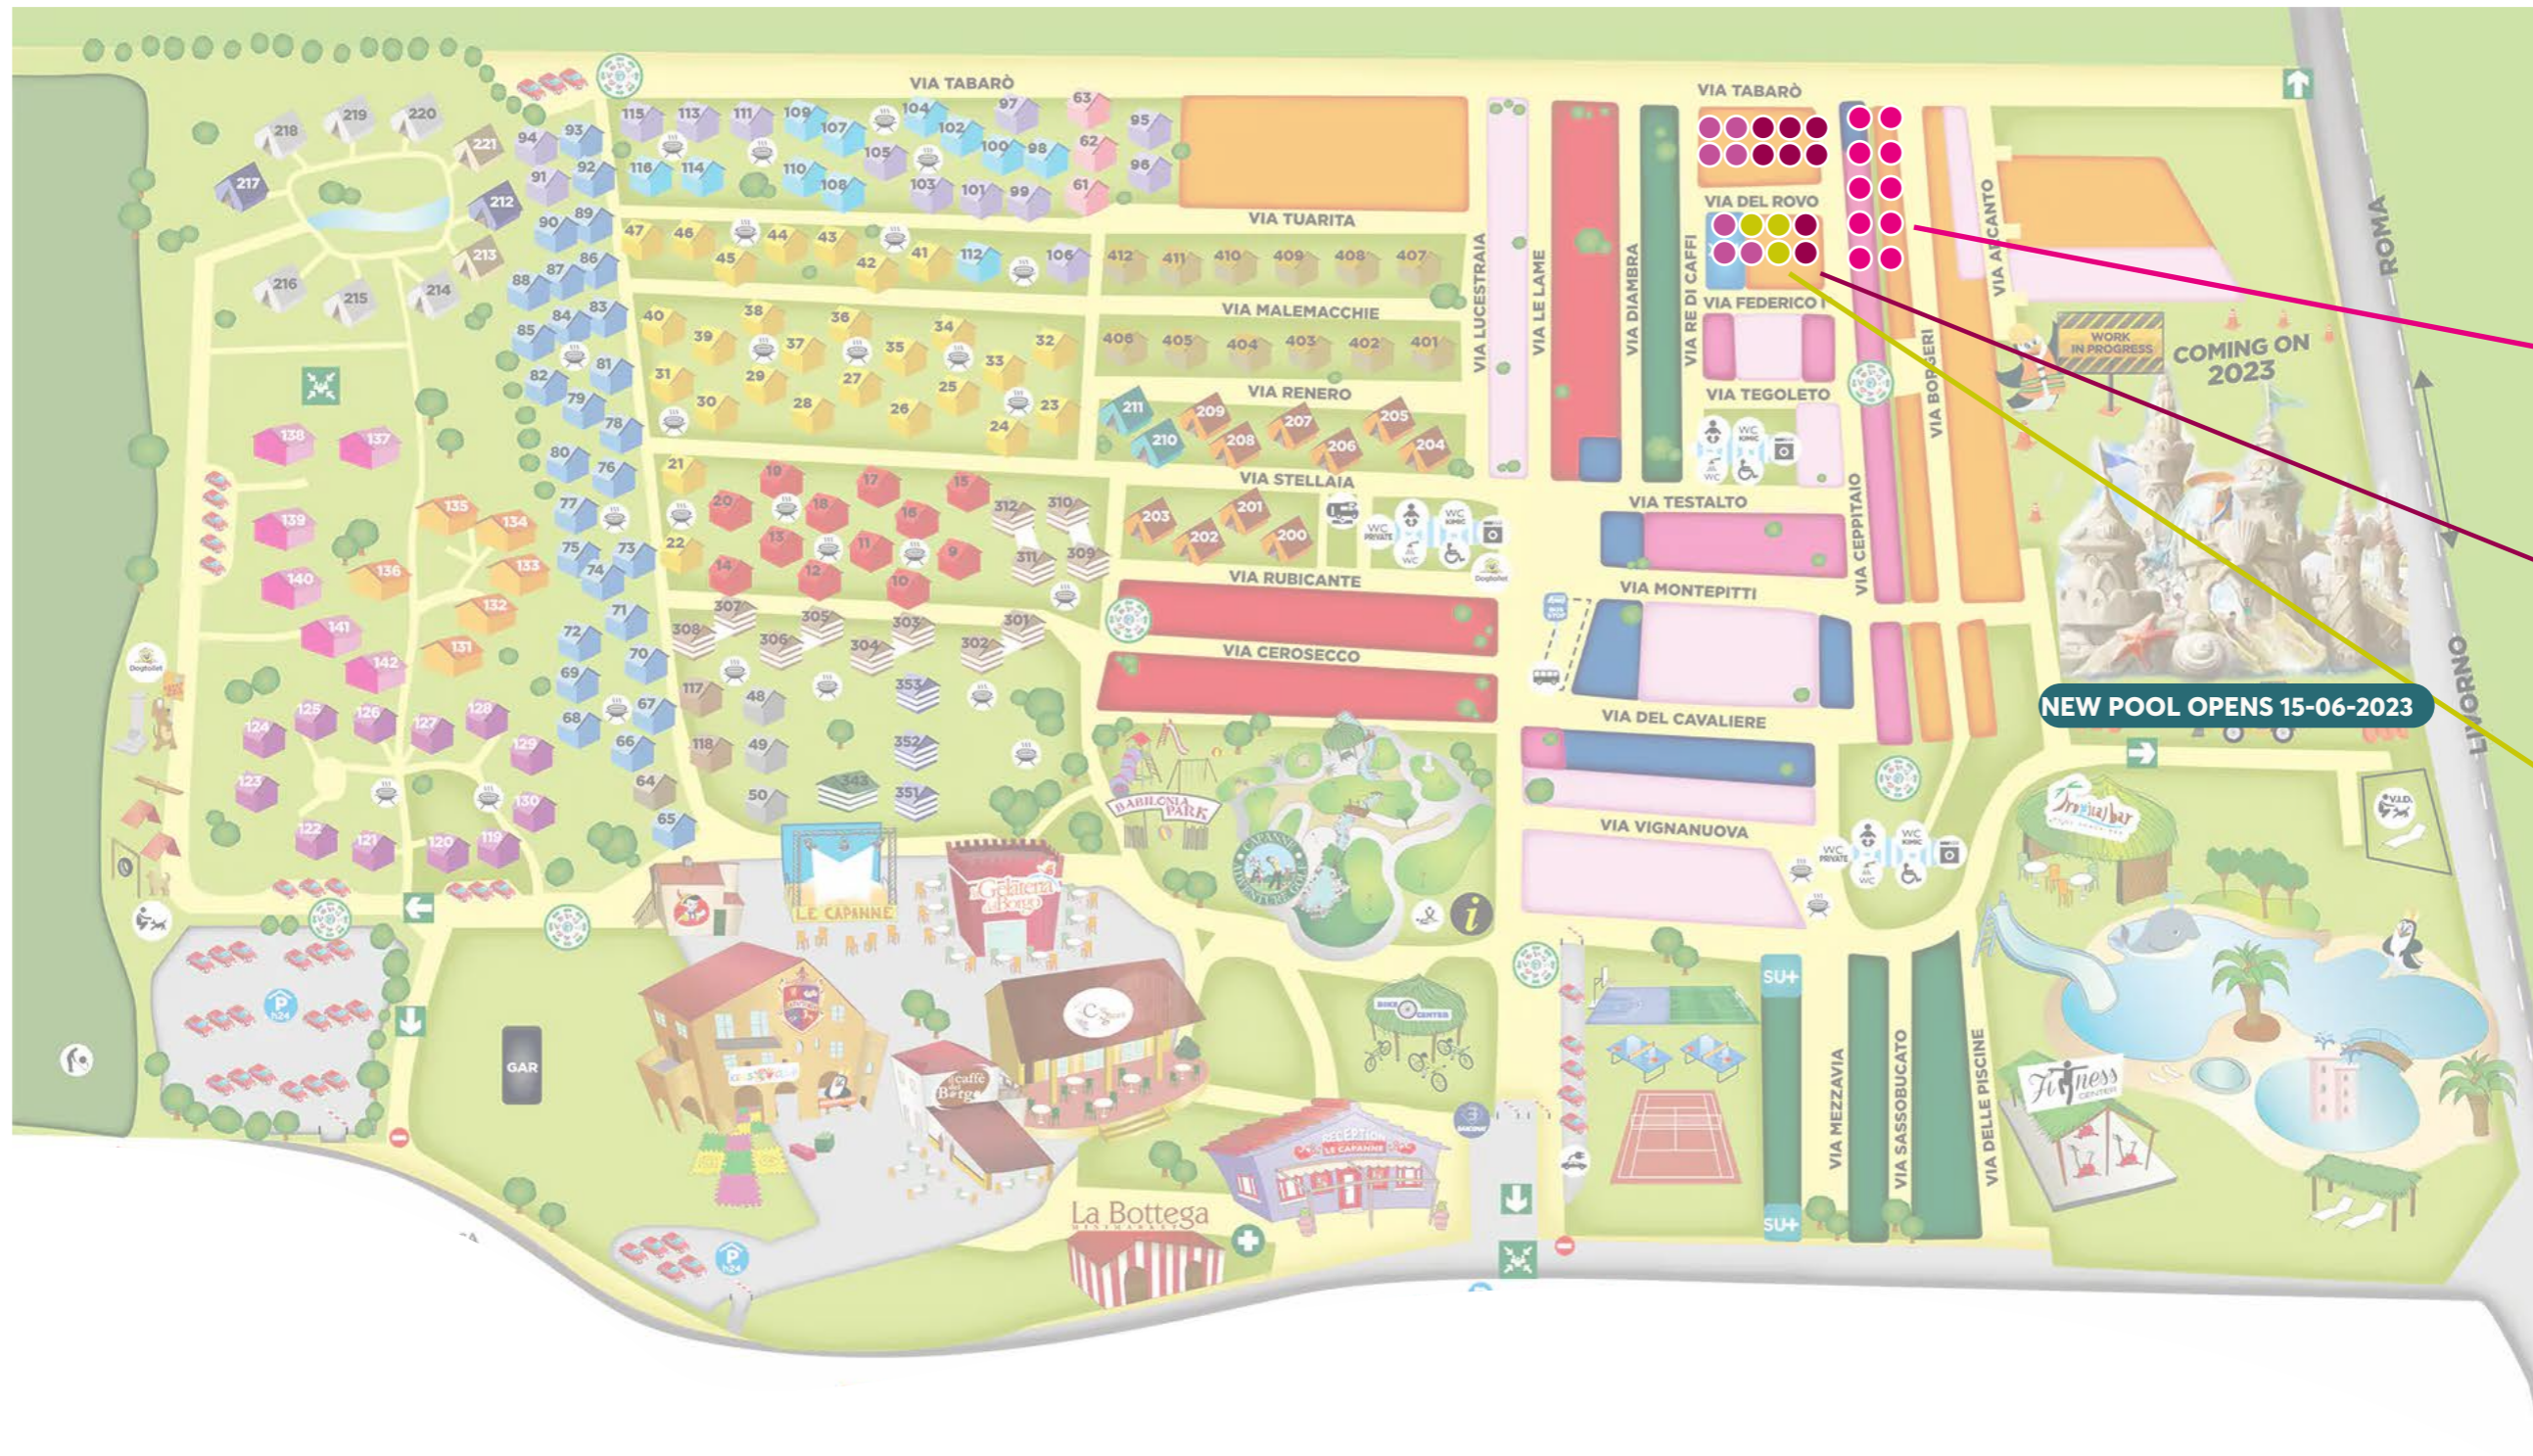

Camping Le Capanne

- 

Lodgetent Holiday
3x
- 

Comfort Relax
2x
- 

Comfort Plus Lounge
3x
- 

Premium Plus Lounge
3x &

 Amount of bedrooms
 Dishwasher

De aangegeven plaatsen zijn onder voorbehoud van wijzigingen
 The pitches as indicated on this map are subject to change
 Die angegebenen Stellplätze sind unter Vorbehalt von Änderungen