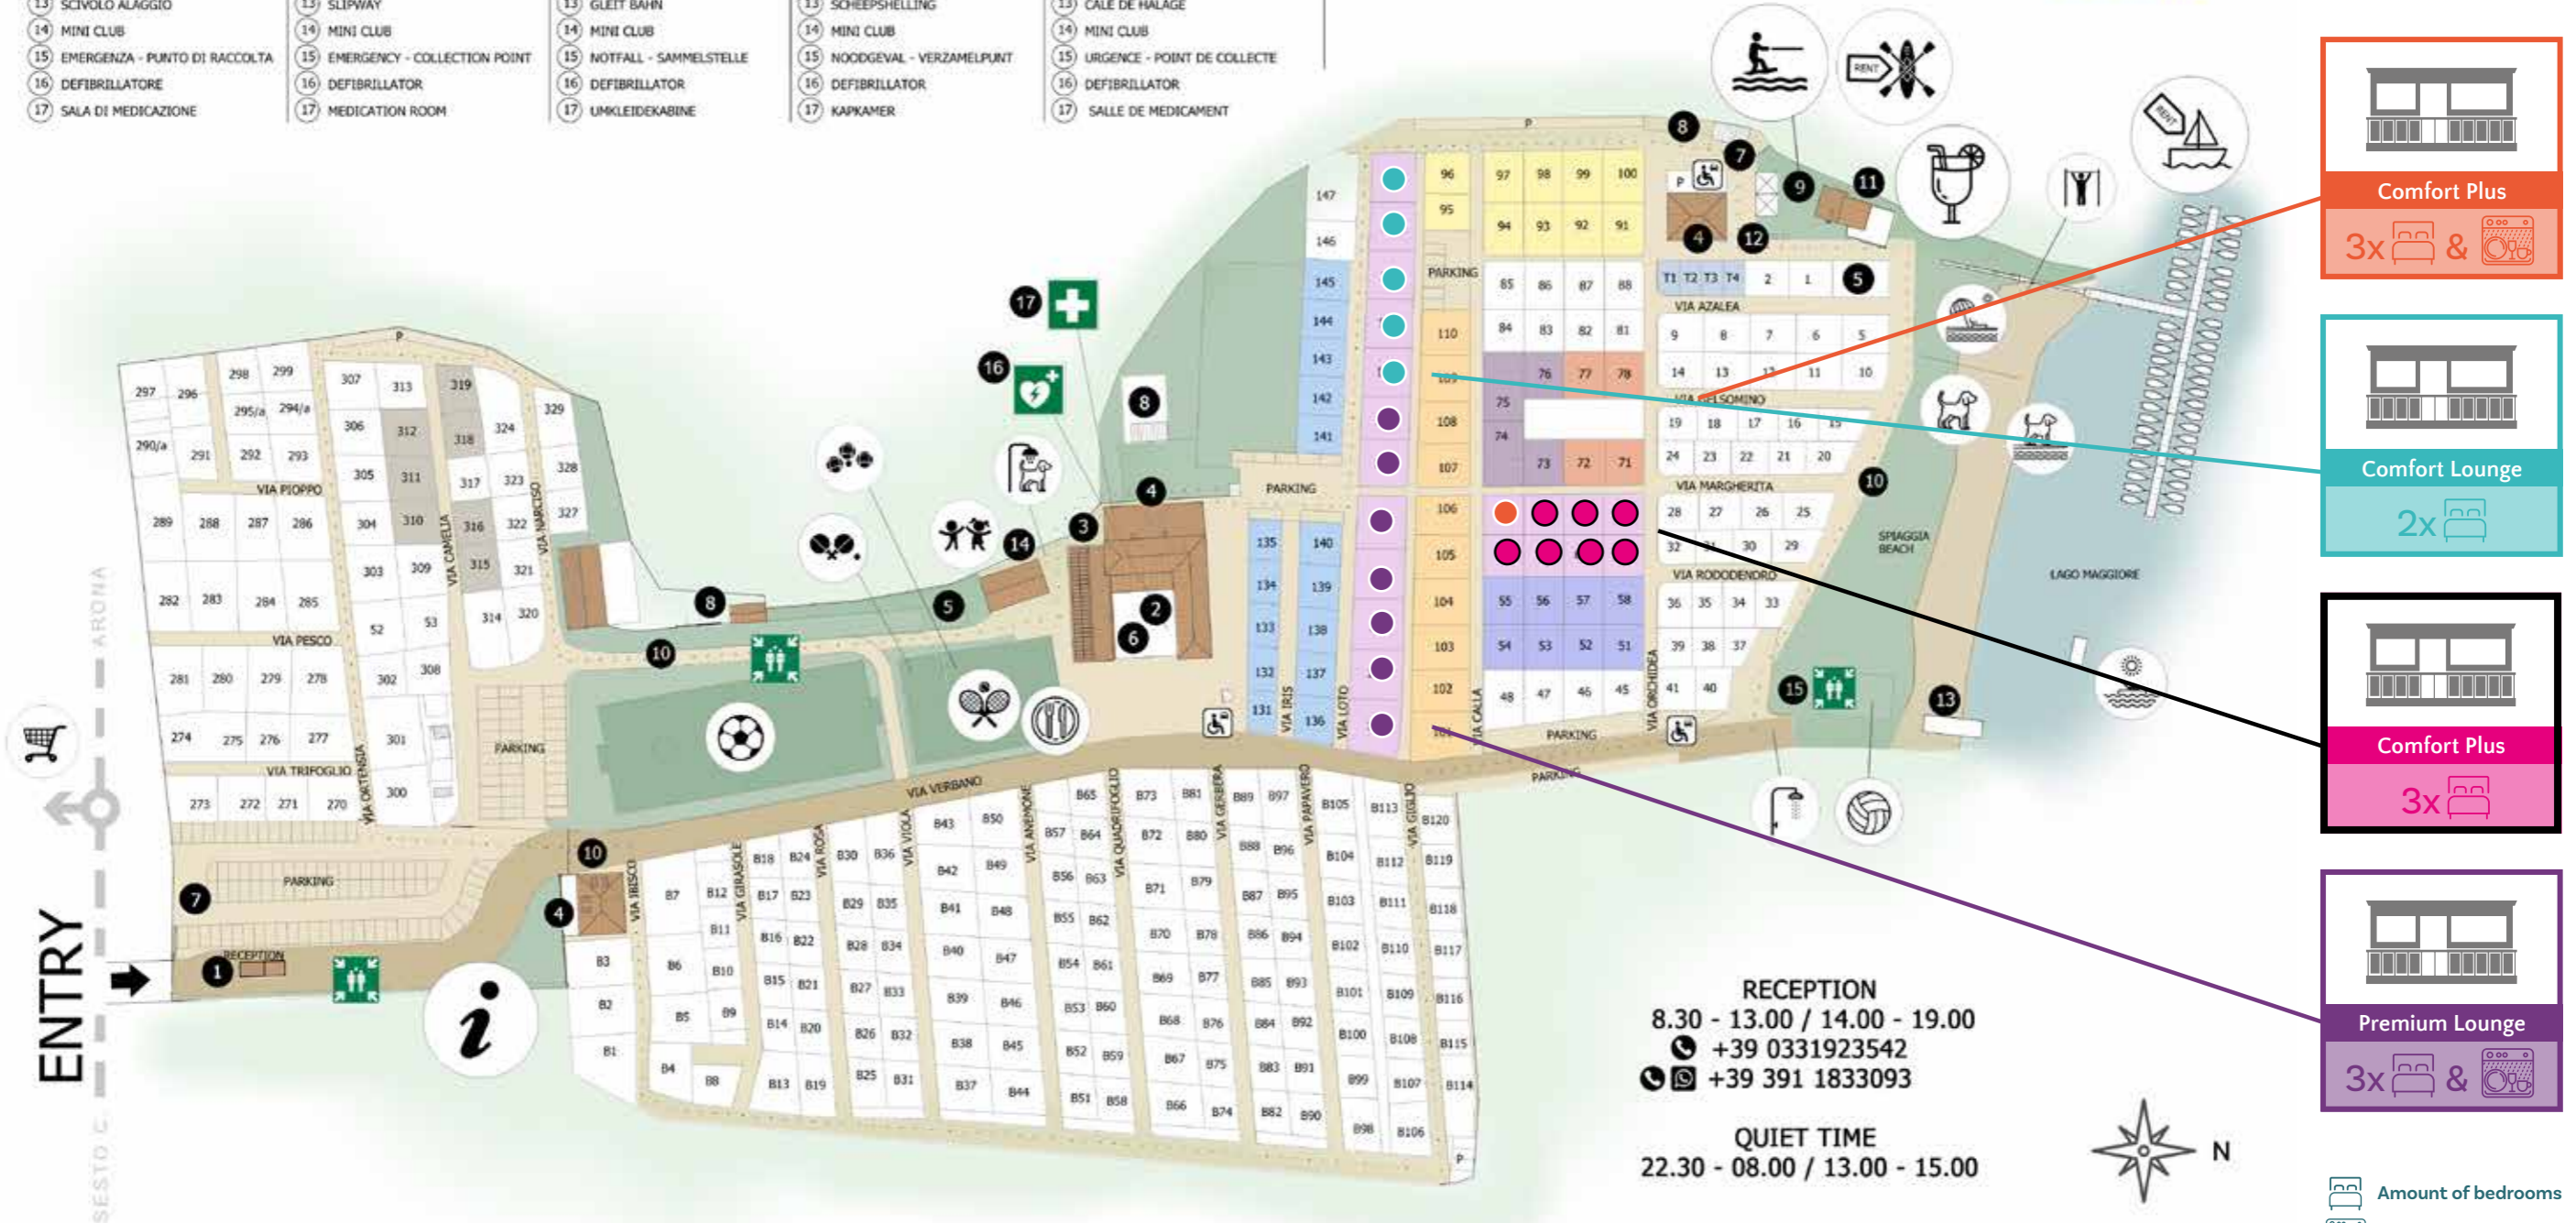

ACCOMMODATIONS:

- CHALET
- SUN
- WAKE
- SAFARI
- EURO CAMP
- MOON
- VACANSOLEIL
- ROAN
- SKY

Comfort Plus
3x &

Comfort Lounge
2x

Comfort Plus
3x

Premium Lounge
3x &

RECEPTION
8.30 - 13.00 / 14.00 - 19.00
+39 0331923542
+39 391 1833093

QUIET TIME
22.30 - 08.00 / 13.00 - 15.00

Amount of bedrooms
Dishwasher

De aangegeven plaatsen zijn onder voorbehoud van wijzigingen
The pitches as indicated on this map are subject to change
Die angegebenen Stellplätze sind unter Vorbehalt von Änderungen