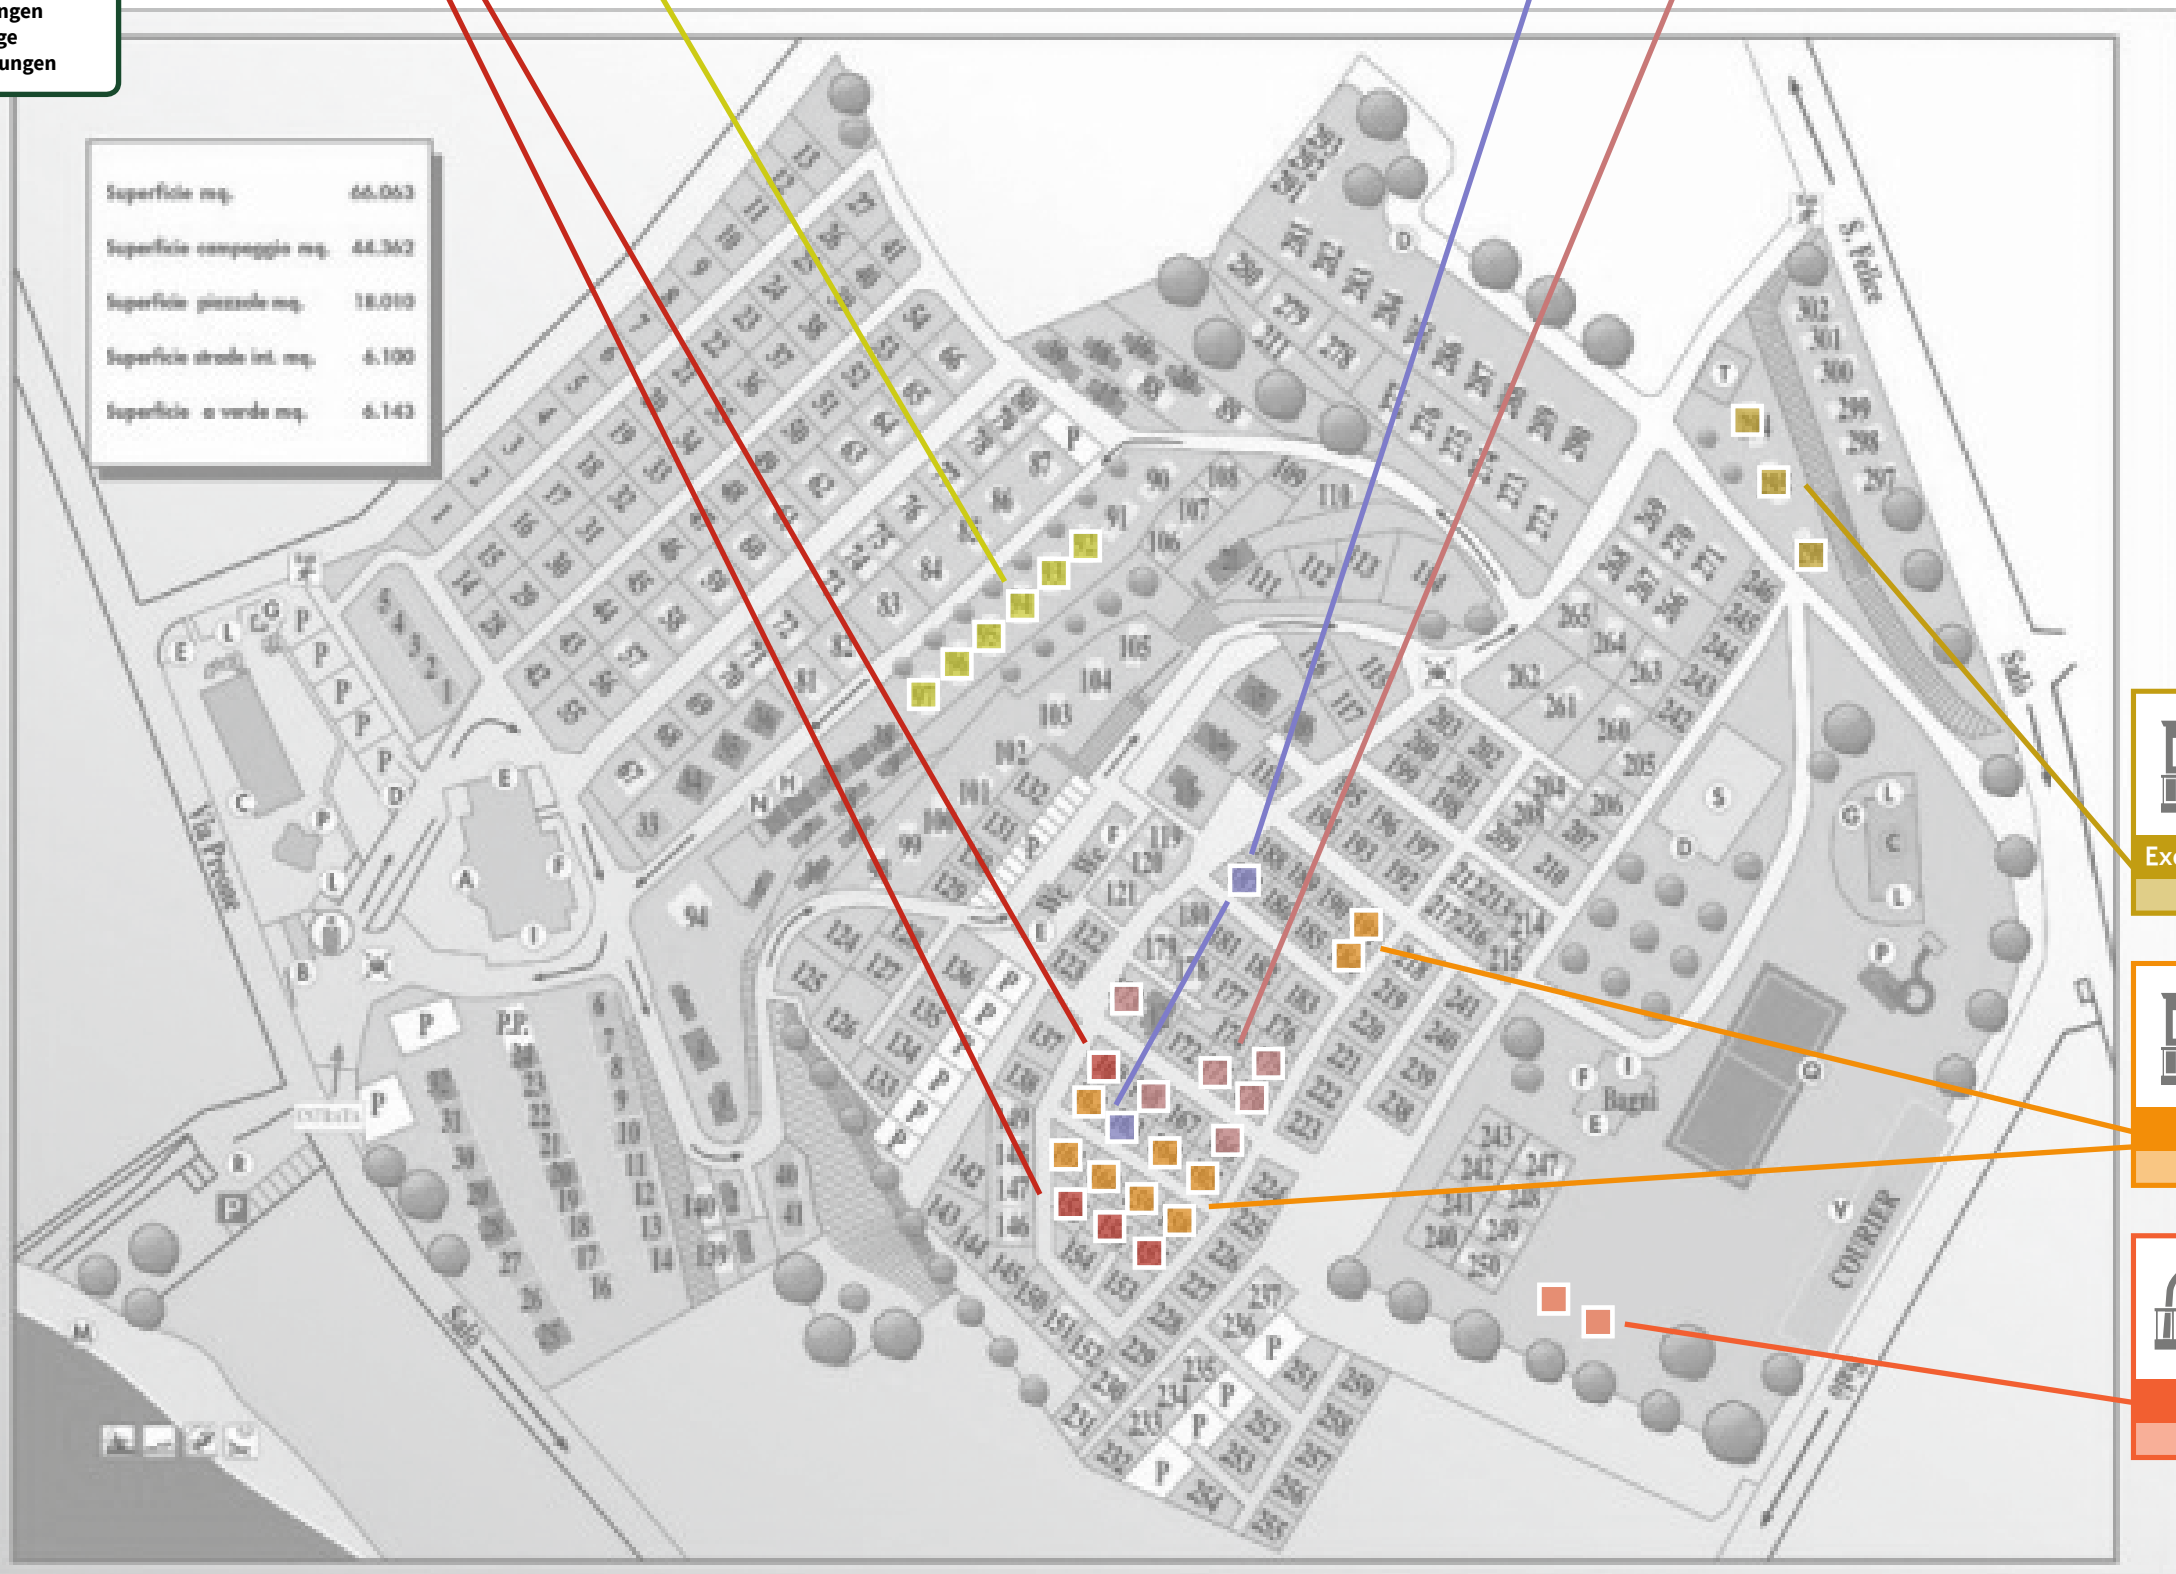

De aangegeven plaatsen zijn onder voorbehoud van wijzigingen
 The pitches as indicated on this map are subject to change
 Die angegebenen Stellplätze sind unter Vorbehalt von Änderungen

Superficie mq.	66.063
Superficie camping mq.	44.362
Superficie piazzole mq.	18.010
Superficie strade int. mq.	6.100
Superficie a verde mq.	6.142

Edèn

INTERNATIONAL TOURISTIC VILLAGE

- A Bar - Ristorante - Pizzeria - Market
 - B Reception
 - C Piscine - Pool
 - D Parco giochi - Playground
 - E Servizi - Toilette
 - F Docce calde - Hot showers
 - G Chiosco - Bar
 - H Toilette Handsoappi
 - I Telefoni - Public phone
 - L Docce fredde - Cold showers
 - M Spiaggia - Beach
 - N Lavanderia - Laundry
 - P Piscine - Waterslide
 - Q Tenda
 - R Parcheggio notturno - Night Parking
 - S Campo polivalente - Sports ground
 - T Servizio - Lavaggio
 - V Zona Courier
 - P Punto d'incontro - Meeting point in case of emergency
- Chalet Giglio
 - Chalet Marty
 - Chalet Colla
 - Casa Mobile - Mobile Home
 - Agenzia
 - Piazzole (n° 204)
 - Casa mobile camping (n° 21)
 - Casa mobile agenzia (n° 94)
 - Bungalow (n° 40)