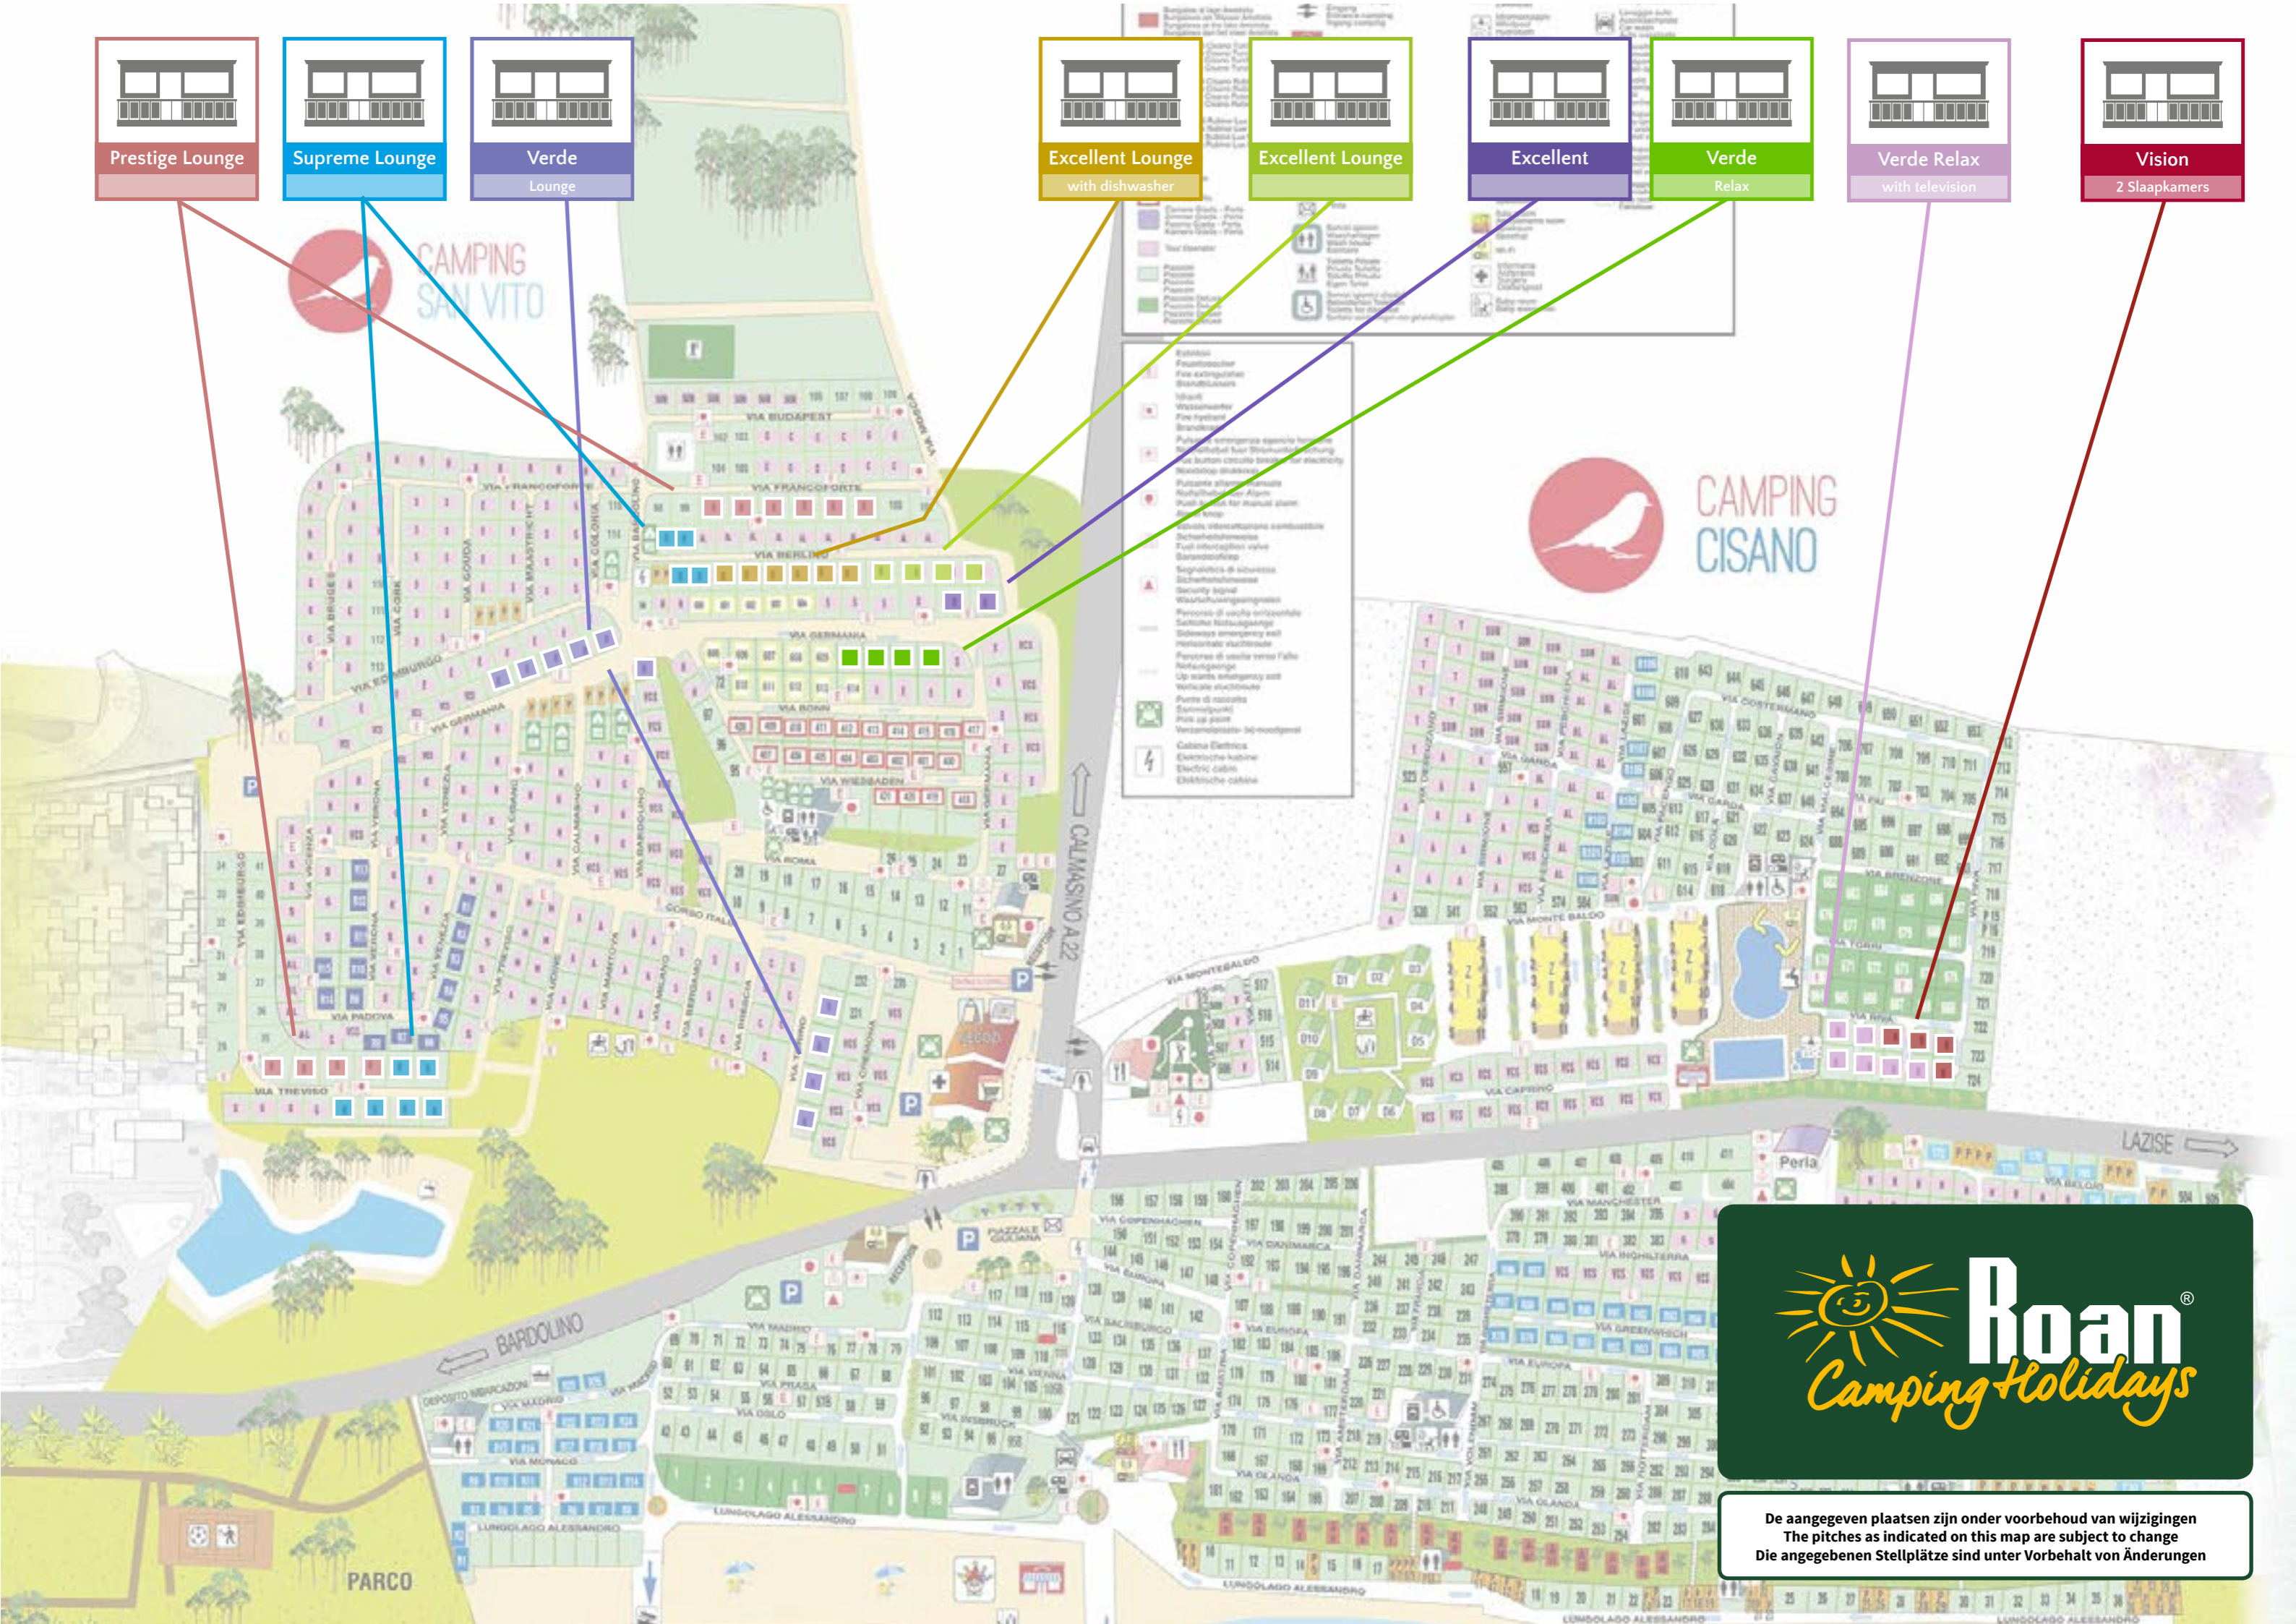

Prestige Lounge

Supreme Lounge

Verde Lounge

Excellent Lounge
with dishwasher

Excellent Lounge

Excellent

Verde Relax

Verde Relax
with television

Vision
2 Slaapkamers

De aangegeven plaatsen zijn onder voorbehoud van wijzigingen
 The pitches as indicated on this map are subject to change
 Die angegebenen Stellplätze sind unter Vorbehalt von Änderungen