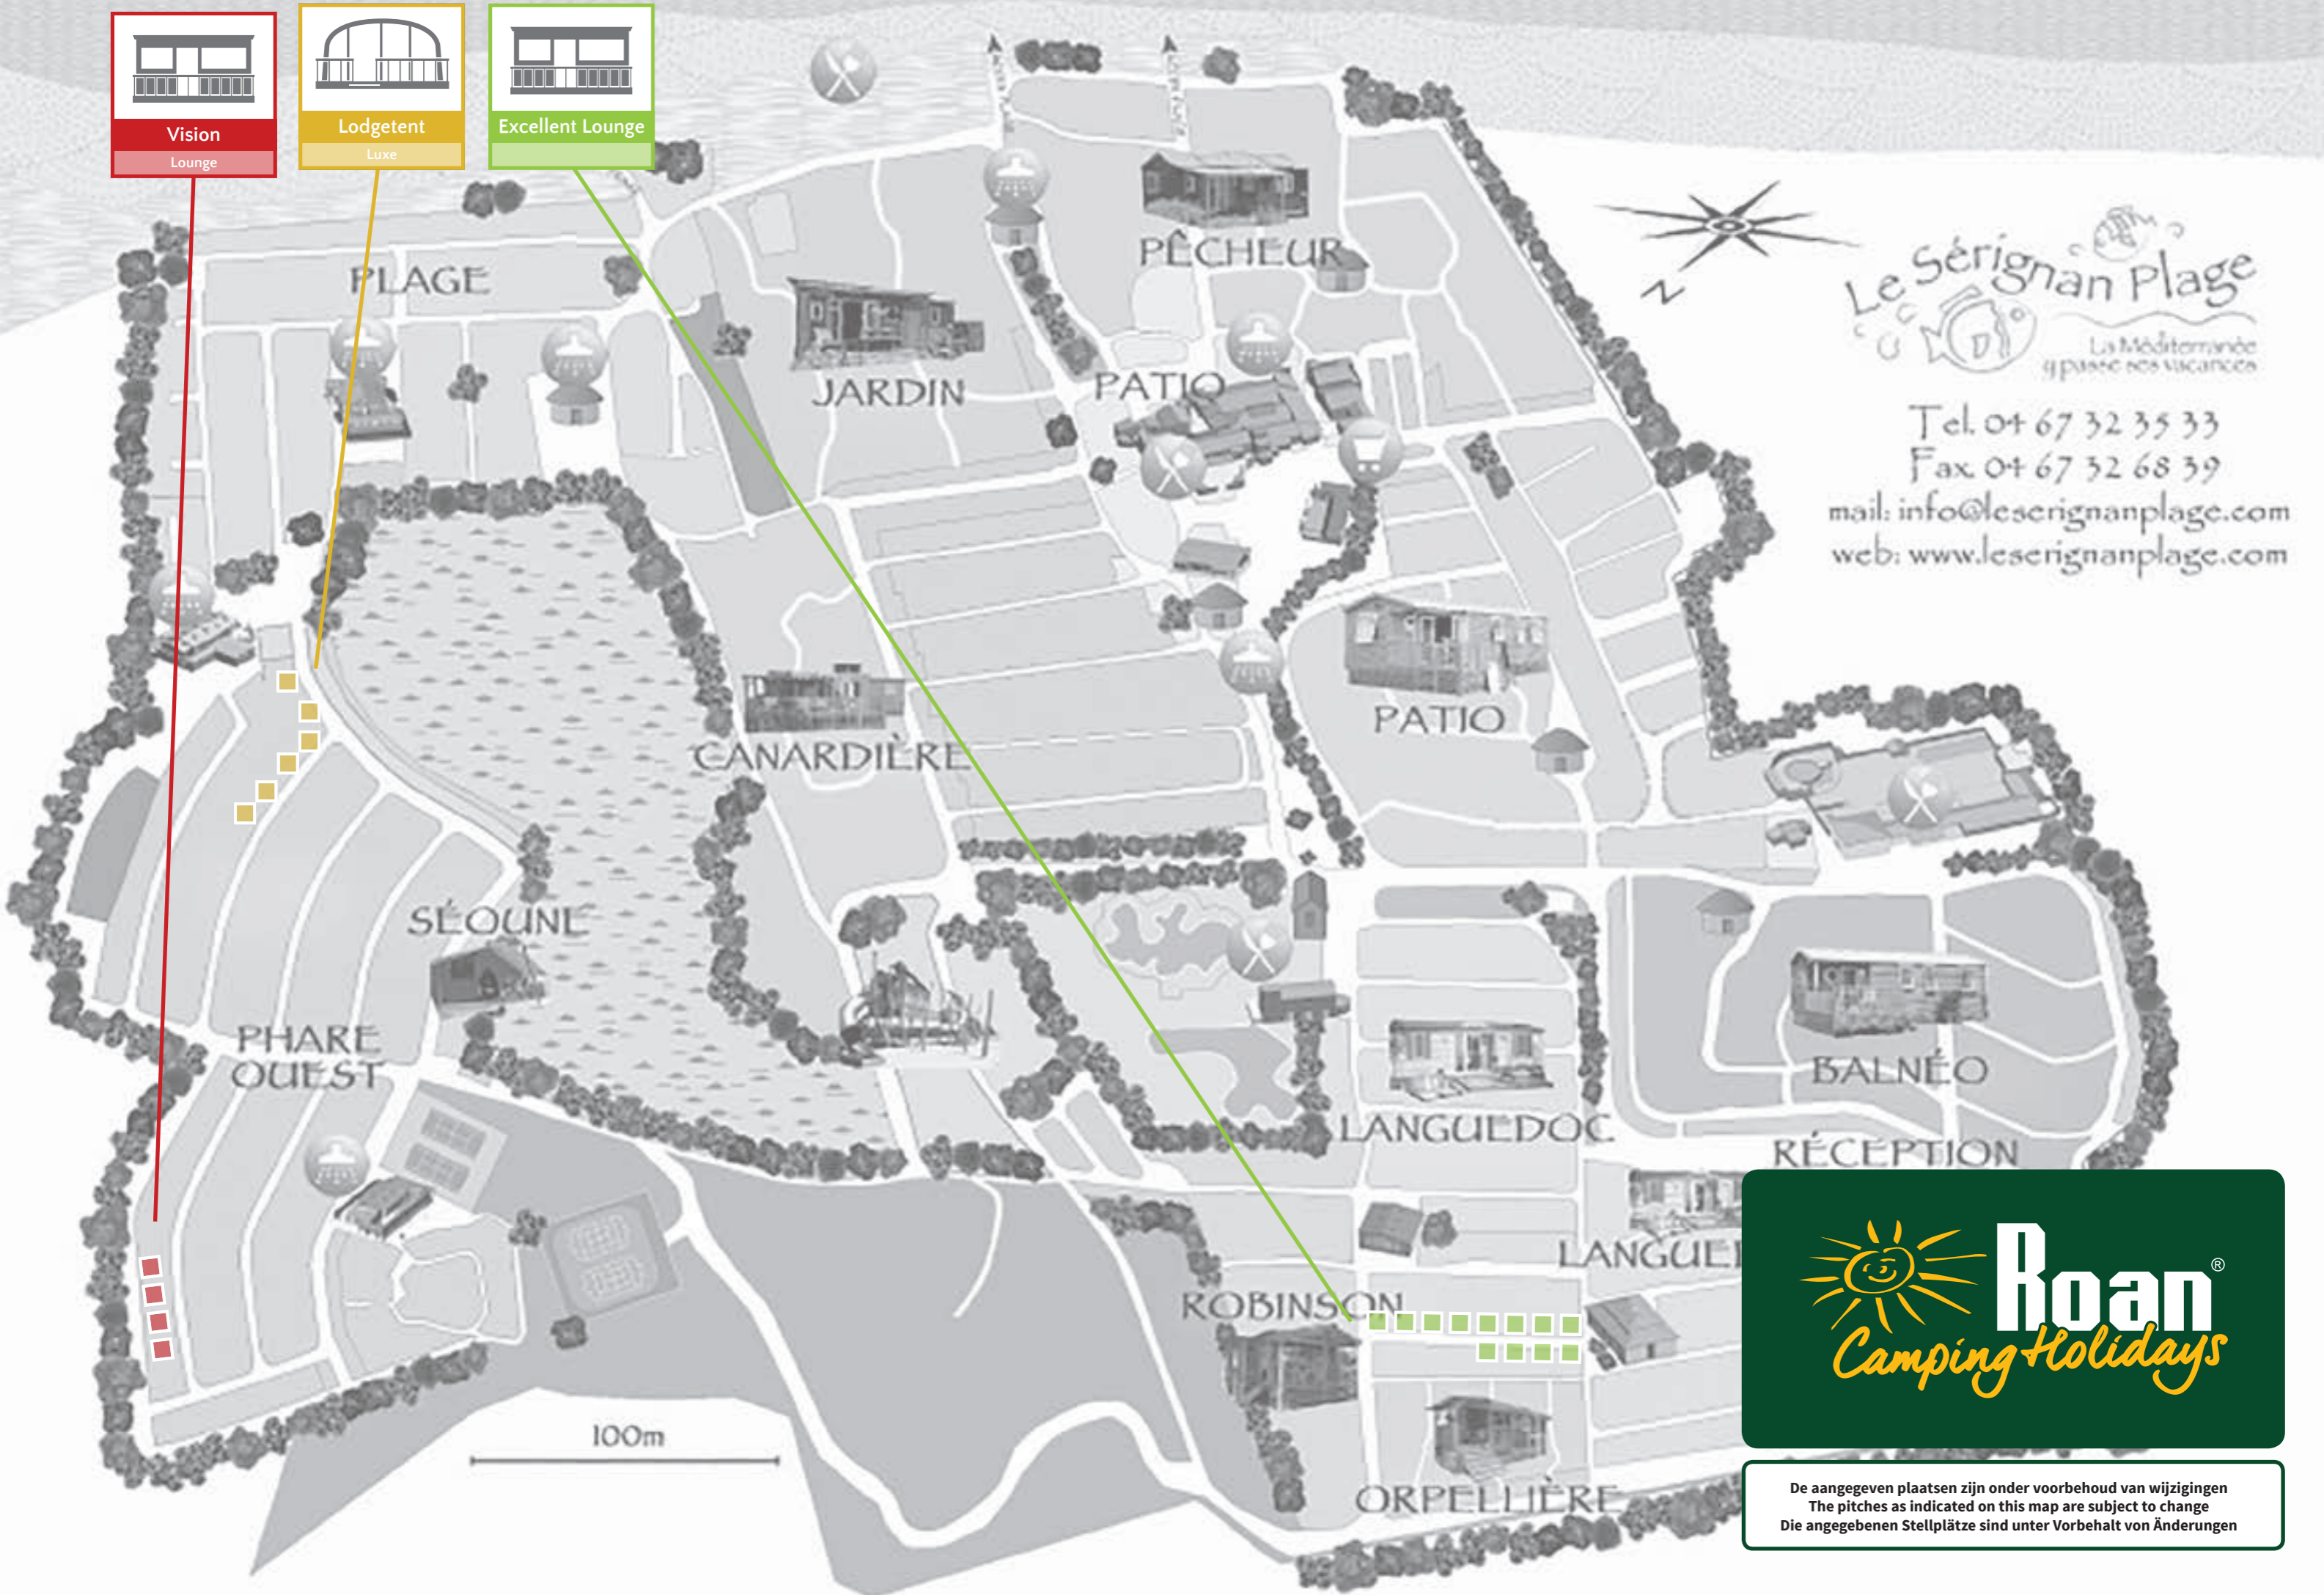

Vision  
Lounge

Lodgetent  
Luxe

Excellent Lounge

Le Sérignan Plage  
La Méditerranée  
à l'aise des vacances

Tel. 04 67 32 35 33  
Fax. 04 67 32 68 39  
mail: info@leserignanplage.com  
web: www.leserignanplage.com

De aangegeven plaatsen zijn onder voorbehoud van wijzigingen  
The pitches as indicated on this map are subject to change  
Die angegebenen Stellplätze sind unter Vorbehalt von Änderungen