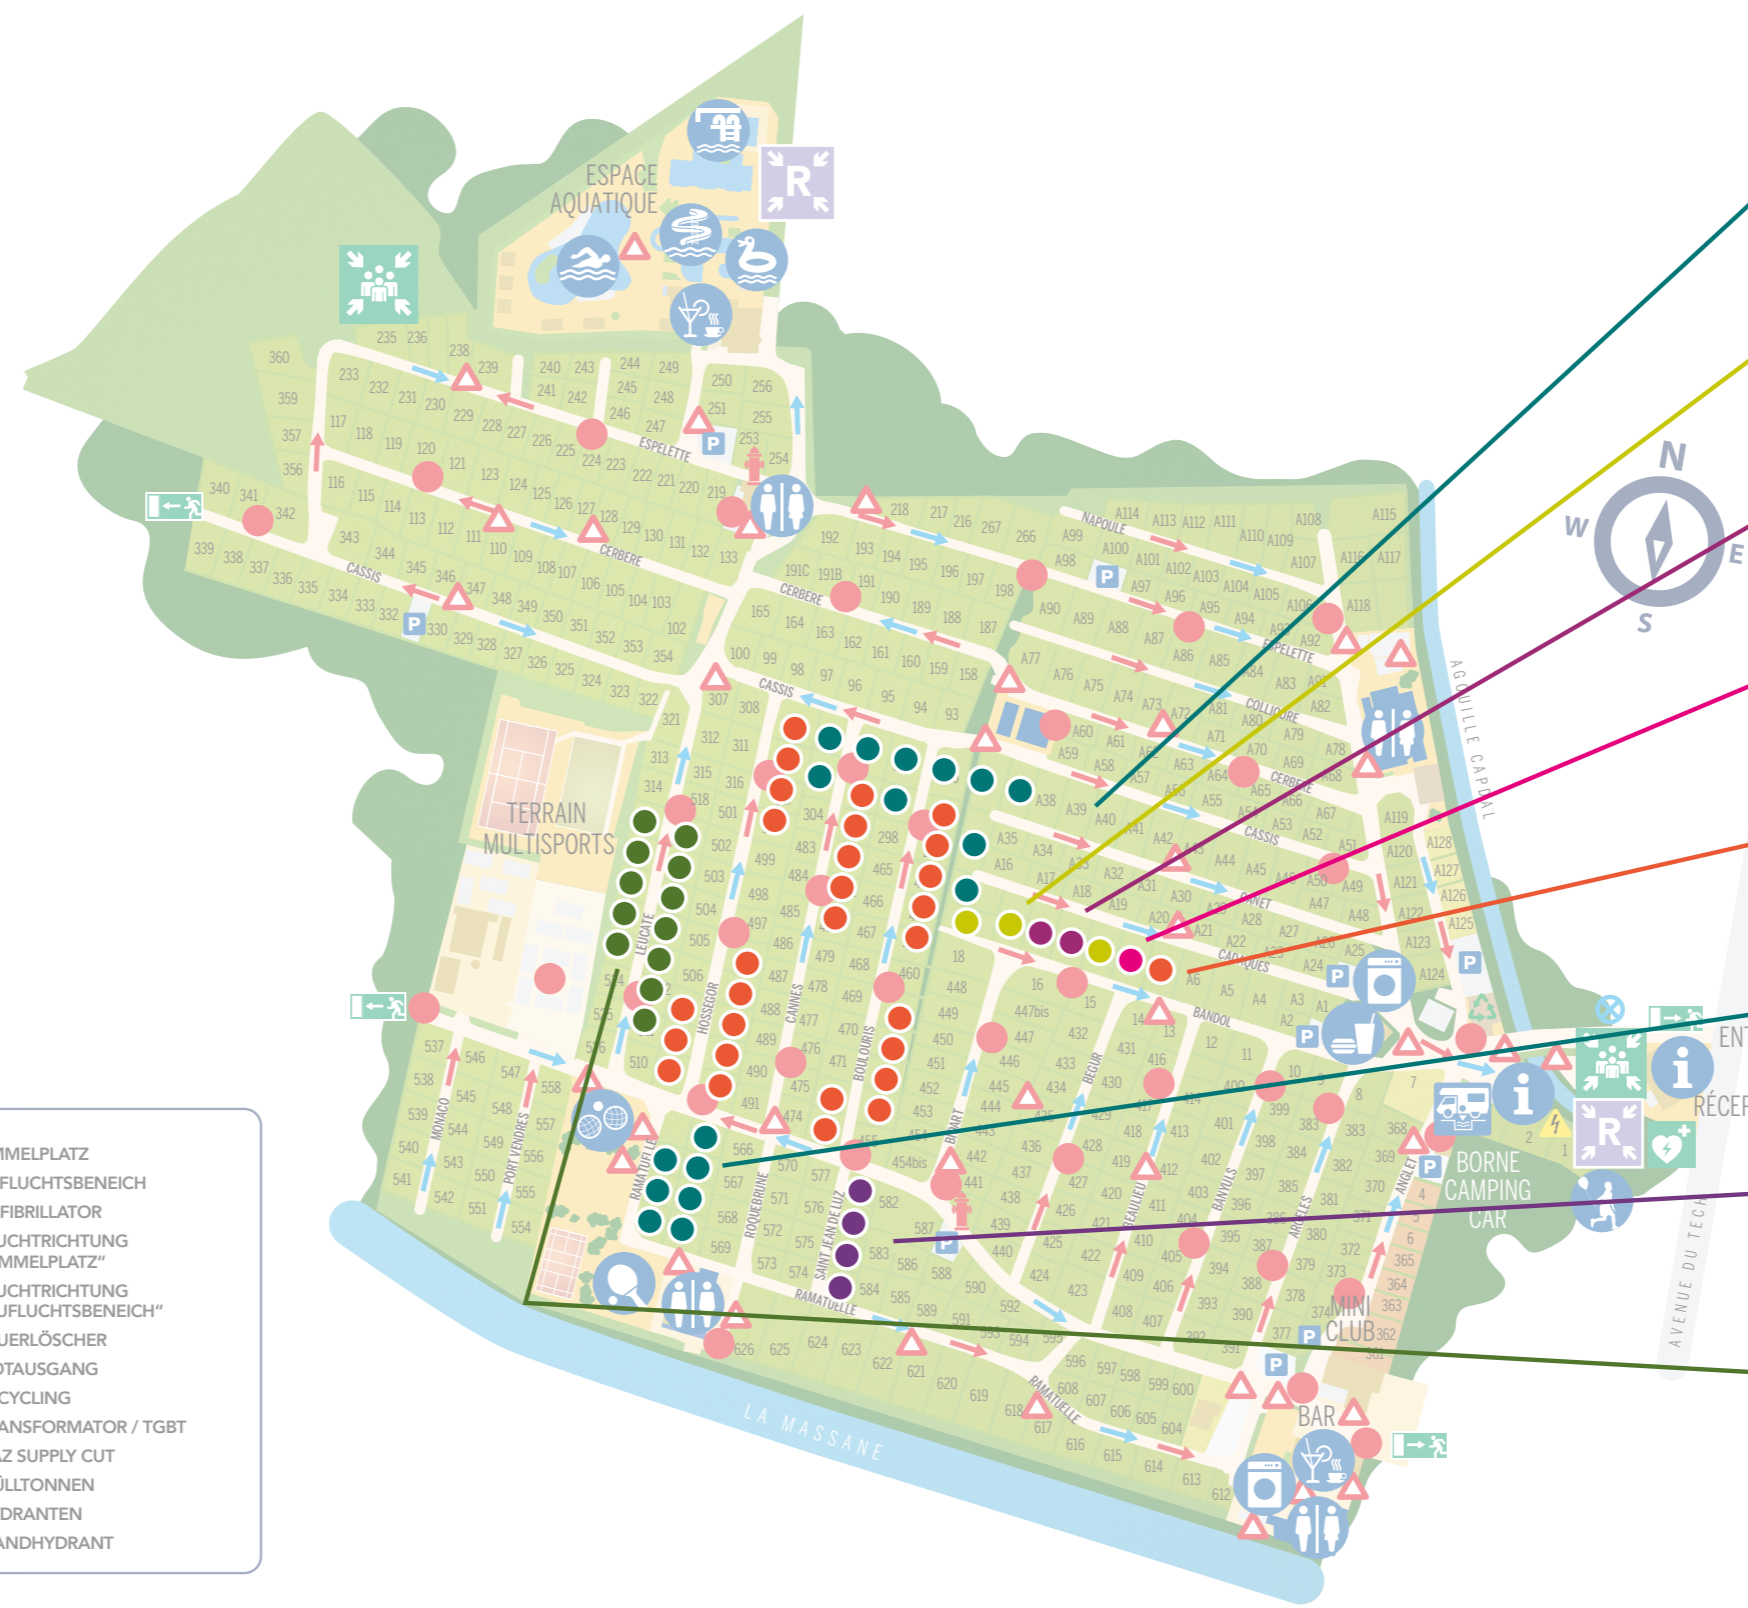

Camping La Chapelle

- POINT DE RASSEMBLEMENT
- REFUGE
- DÉFIBRILLATEUR (DAE)
- SENS D'ÉVACUATION RASSEMBLEMENT
- SENS D'ÉVACUATION "REFUGE"
- EXTINCTEURS
- SORTIE DE SECOURS
- TRI SÉLECTIF
- TRANSFORMATEUR / TGBT
- VANNE COUPE GAZ
- POUBELLE
- BORNES INCENDIE
- R.I.A. (Robinet Incendie Armé)

- ASSEMBLY POINT
- REFUGE ZONE
- DEFIBRILLATOR
- EVACUATION ROUTE "ASSEMBLY POINT"
- EVACUATION ROUTE "REFUGE ZONE"
- EXTINGUISHERS
- EMERGENCY EXIT
- SELECTIVE SORTING
- TRANSFORMER / TGBT
- GAZ SUPPLY CUT
- BIN
- FIRE HYDRANTS
- FIRE HOSE (RIA)

- VERZAMELPUNT
- VERZAMELPUNT
- DEFIBRILLATOR
- EVACUATIERICHTING "VERZAMELPUNT"
- EVACUATIERICHTING "ZUFLUCHTSPUNT"
- BRANDBLUSSERS
- NOODUITGANG
- RECYCLING
- TRANSFORMATOR / TGBT
- GAZ SUPPLY CUT
- VUILNISBAK
- BRANDKRANEN
- BRANDSLANG (RIA)

- AMMELPLATZ
- ZUFLUCHTSBENEICH
- DEFIBRILLATOR
- FLUCHTRICHTUNG "AMMELPLATZ"
- FLUCHTRICHTUNG "ZUFLUCHTSBENEICH"
- FEUERLÖSCHER
- NOTAUSGANG
- RECYCLING
- TRANSFORMATOR / TGBT
- GAZ SUPPLY CUT
- MÜLLTONNEN
- HYDRANTEN
- WANDHYDRANT