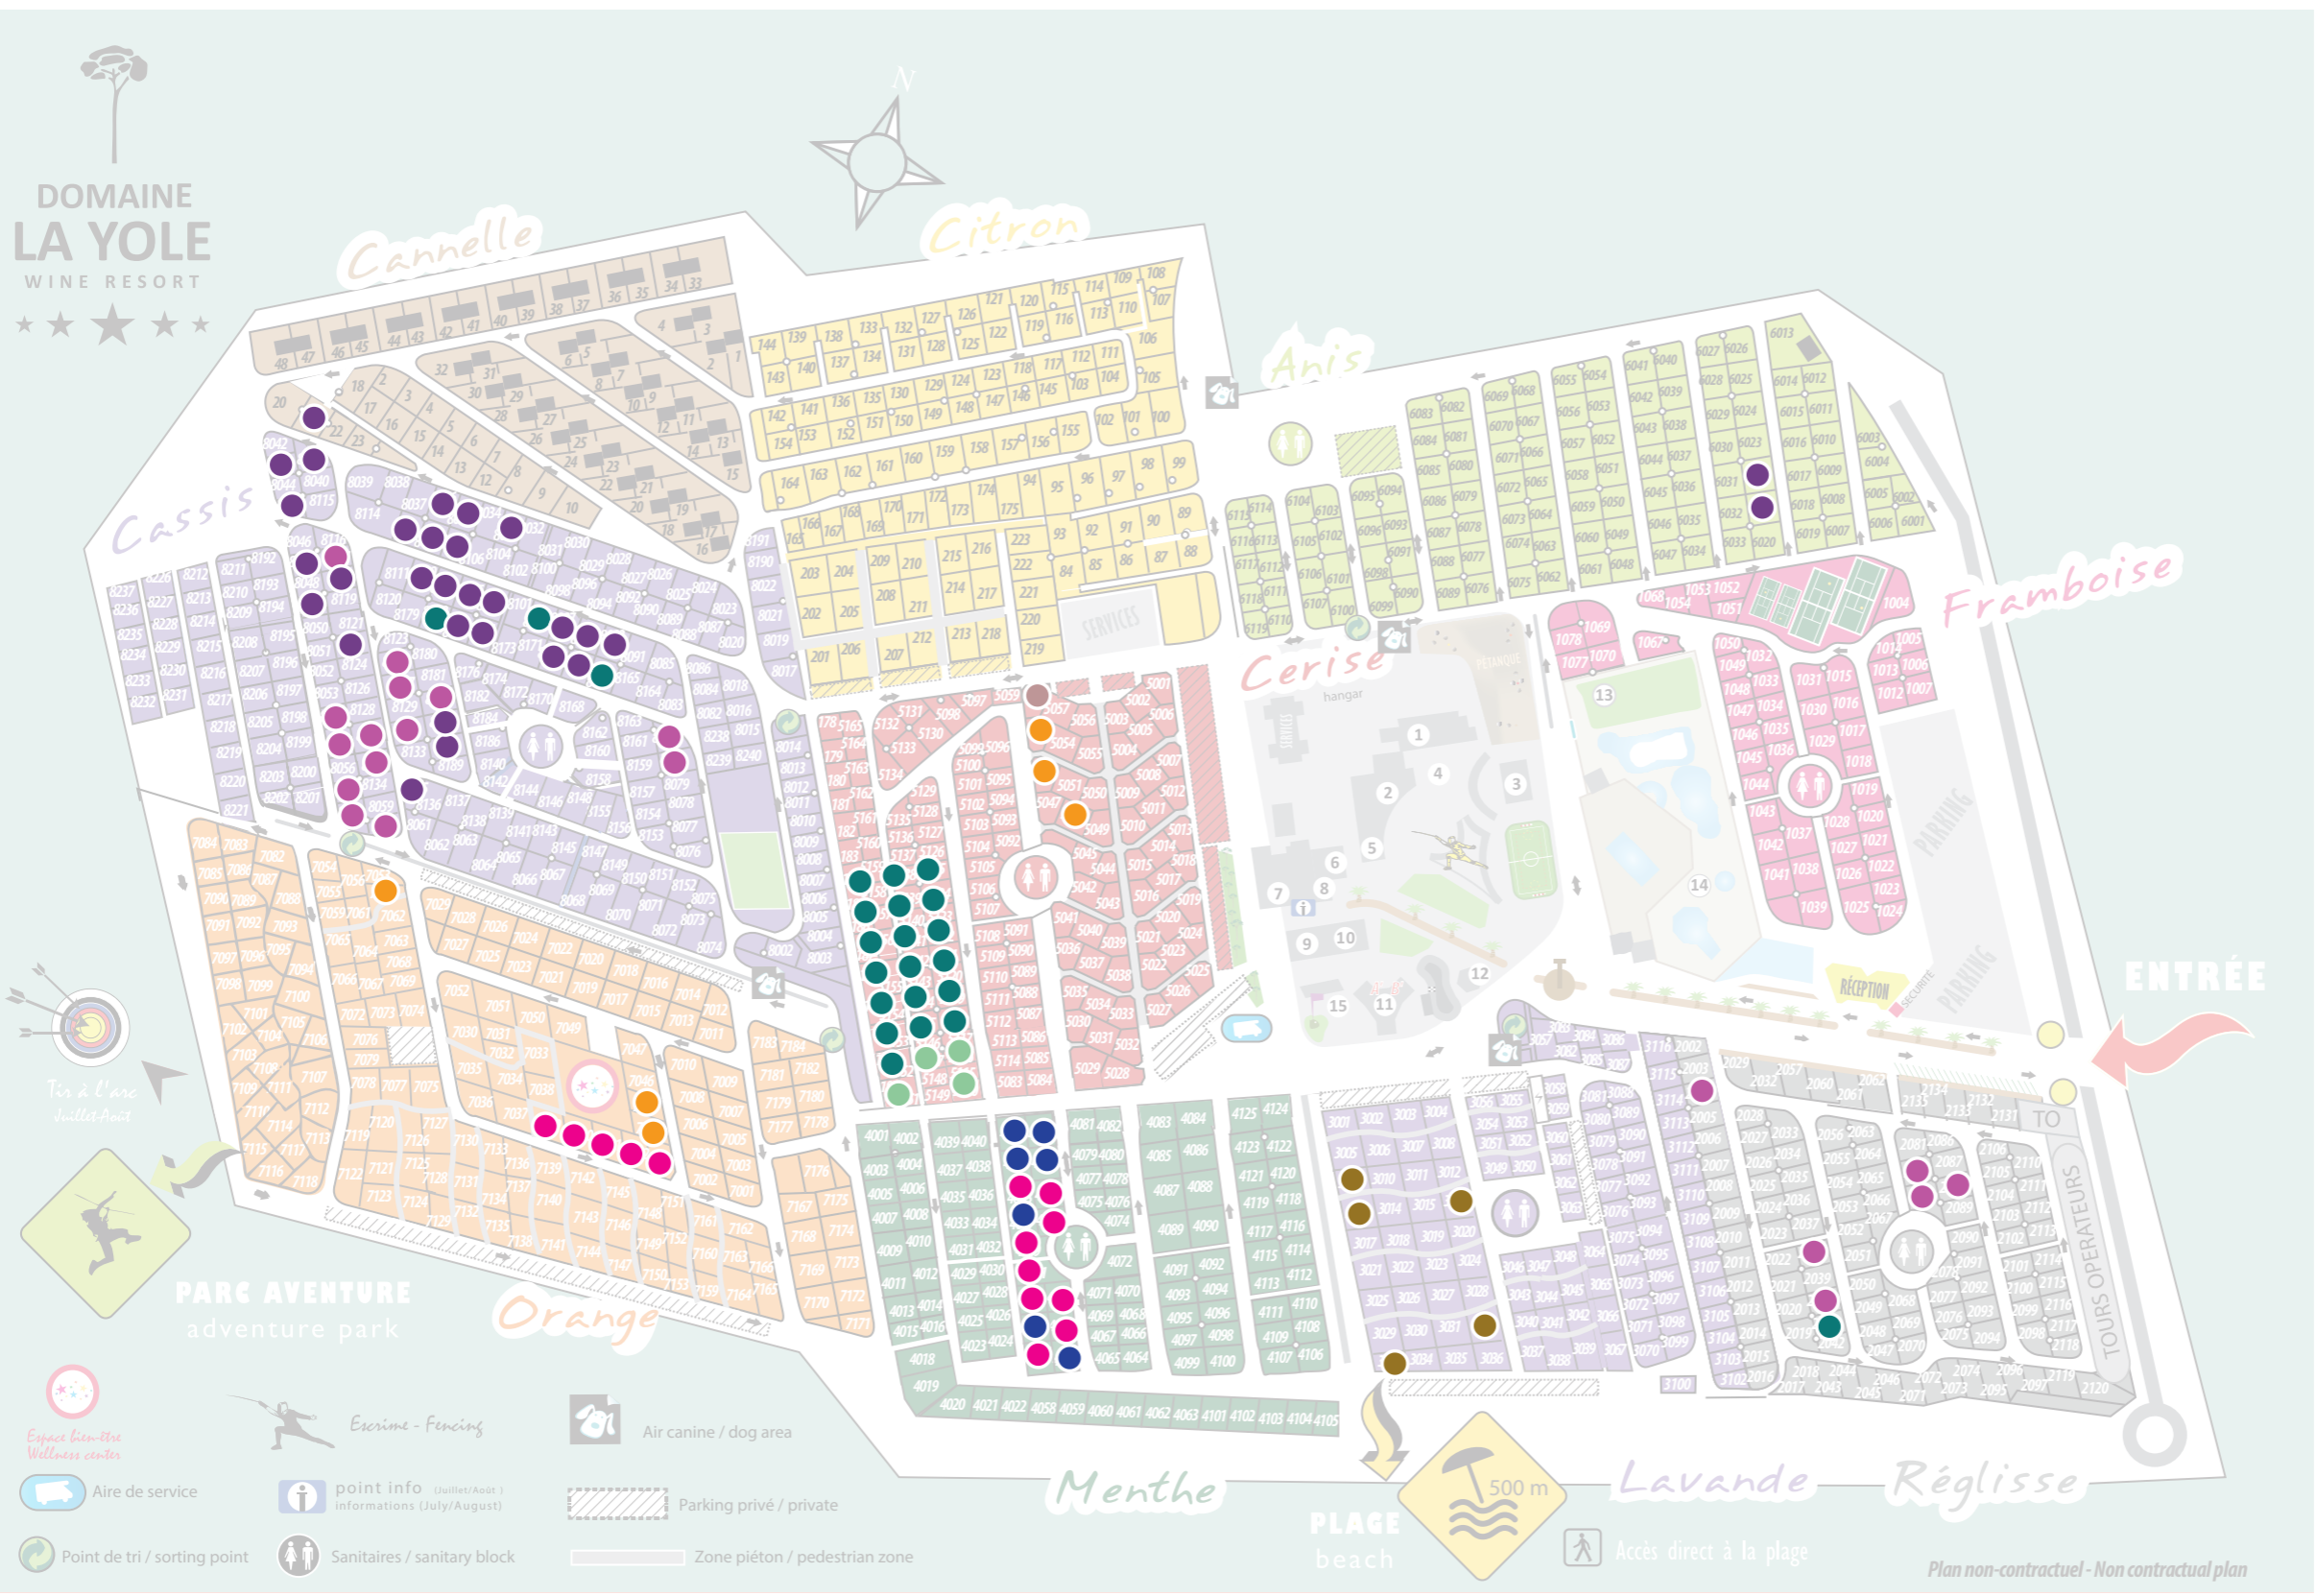

Camping Domaine La Yole

Amount of bedrooms
 Dishwasher

De aangegeven plaatsen zijn onder voorbehoud van wijzigingen
 The pitches as indicated on this map are subject to change
 Die angegebenen Stellplätze sind unter Vorbehalt von Änderungen

Plan non-contractuel - Non contractual plan